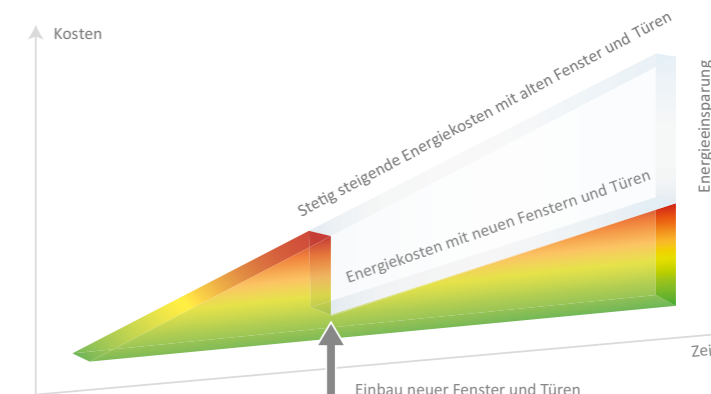

Vor dem Hintergrund stetig steigender Energiepreise sind moderne Fenster und Türen enorm wichtig. Durch den Einsatz moderner Elemente senken Sie Ihren Heizbedarf und wirken so effektiv den steigenden Energiekosten entgegen.