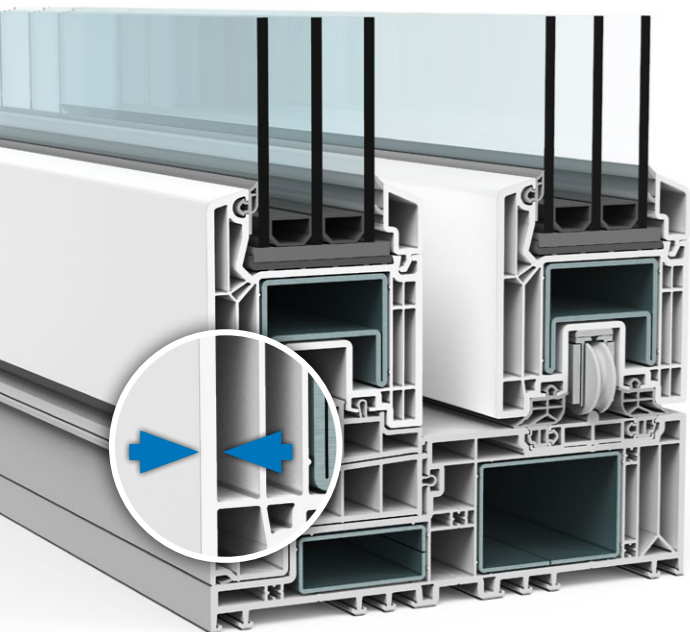

Bestleistung für Anspruchsvolle

Solider Mehrwert in allen Details

VEKAMOTION 82 bietet Ihnen mehr, und das in jeder Hinsicht. Ein entscheidender Faktor ist die hervorragende Stabilität der aufwendigen Mehrkammerkonstruktion. Neben der für VEKA typischen, hohen Profilqualität liegt das an großzügig ausgelegten, umlaufenden Stahlverstärkungen im Rahmen. VEKAMOTION 82 ermöglicht es daher, große Elemente mit modernen, schweren Wärmedämmverglasungen zu fertigen. Gleichzeitig genießen Sie die Gewissheit, dass Ihre Hebe-Schiebetür auf lange Sicht reibungslos und sicher funktioniert.

Qualität ohne Kompromisse

Bei VEKAMOTION 82 kommen ausschließlich Profile in Klasse-A-Qualität gemäß der Norm DIN EN 12608 zum Einsatz.

Ihre besonders starken Außenwände machen diese Qualitätsprofile belastbarer und formstabiler als weniger hochwertige Profile.