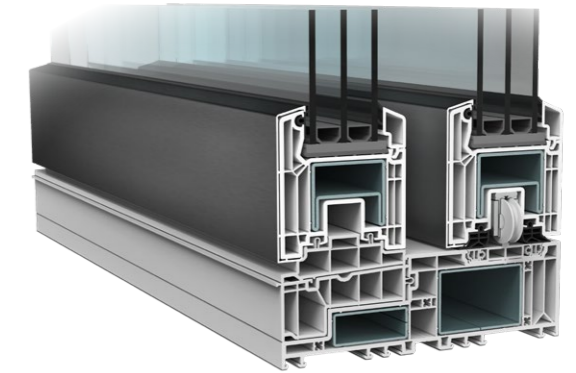

Aluminium-Vorsatzblenden

Kombinieren Sie die edle Metalloptik ganz einfach mit der nahezu unerschöpflichen RAL-Farbpalette.