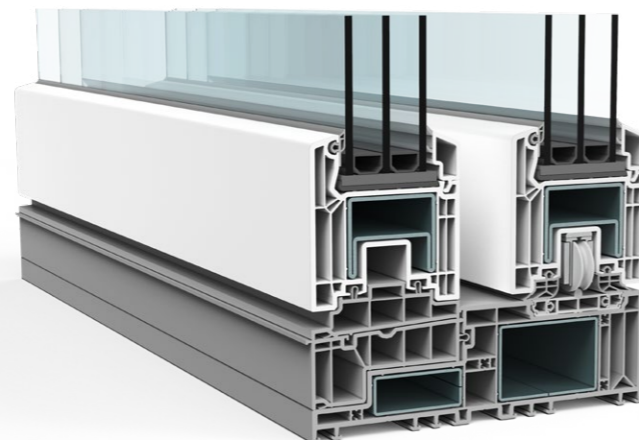

Bestleistung für Anspruchsvolle

Solider Mehrwert in allen Details

VEKAMOTION 82 bietet Ihnen mehr, und das in jeder Hinsicht. Ein entscheidender Faktor ist die hervorragende Stabilität der aufwendigen Mehrkammerkonstruktion. Neben der für VEKA typischen, hohen Profilqualität liegt das an großzügig ausgelegten, umlaufenden Stahlverstärkungen im Rahmen. VEKAMOTION 82 ermöglicht es daher, große Elemente mit modernen, schweren Wärmedämmverglasungen zu fertigen. Gleichzeitig genießen Sie die Gewissheit, dass Ihre Hebe-Schiebetür auf lange Sicht reibungslos und sicher funktioniert.

Qualität ohne Kompromisse

Bei VEKAMOTION 82 kommen ausschließlich Profile in Klasse-A-Qualität gemäß der Norm DIN EN 12608 zum Einsatz.

Ihre besonders starken Außenwände machen diese Qualitätsprofile belastbarer und formstabiler als weniger hochwertige Profile.

Besonders starke Außenwände

Klasse-A-Wandstärken von 3 mm (± 0,2 mm)

In allem: erstklassig

Mehr für Sie

Mit VEKAMOTION 82 holen Sie sich modernen, lichtdurchfluteten Wohnkomfort ins Haus. Die großen Glasflächen mit schlanken Rahmenansichten öffnen Ihre Wohnräume und ermöglichen einen fließenden Übergang nach draußen.