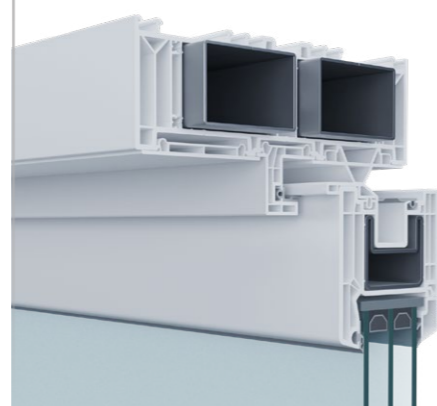

Zwei groß dimensionierte Stahlverstärkungen in der Zarge gewährleisten äußerste Stabilität