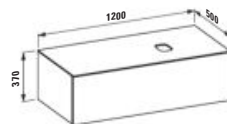

H432316

Drawer element 1200, 1 drawer, with cut-out left, Marrone Naturale top with tap cut-out, matches washbasin H818975/6

Schubladenelement 1200, 1 Schublade, Ausschnitt links, Marrone Naturale Top inkl. gebohrtes Hahnloch, passend zu Waschtisch H818975/6

Élément de tiroir 1200, 1 tiroir, avec découpe à gauche, top Marrone Naturale, trou pré-percé pour la robinetterie, pour lavabos H818975/6

Elemento cassetto 1200, 1 cassetto, con taglio a sinistra, piano Marrone Naturale con taglio rubinetteria, adatto al lavabo H818975/6

Colours/Farben/Couleurs/Colori .250 .260 .630 .990 .999