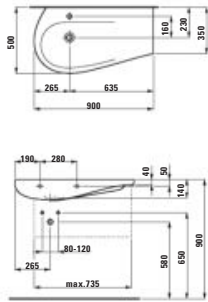

H814975

Vanity washbasin, shelf right, with concealed overflow, incl. ceramic waste cover

Möbelwaschtisch, Ablage rechts, mit verdecktem Überlauf, inkl. Keramikabdeckung für Ablaufventil

Lavabo mural ou à poser sur meuble, tablette à droite, avec trop-plein caché, avec cache-bonde en céramique

Lavabo consolle, mensola a destra, con troppopieno nascosto, incl. copertura in ceramica per valvola di scarico

Colours/Farben/Couleurs/Colori .400.188.716.757

Options/Optionen/Options/Opzioni .104.109