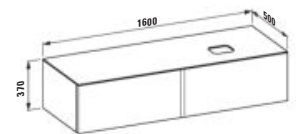

H432352

Drawer element 1600, 2 drawers, with cut-out left, Marrone Naturale top, matches washbasin H818975/6, H818977/8

Schubladenelement 1600, 2 Schubladen, Ausschnitt links, Marrone Naturale Top, passend zu Waschtisch H818975/6, H818977/8

Élément de tiroir 1600, 2 tiroirs, avec découpe à gauche, top Marrone Naturale, pour lavabos H818975/6, H818977/8

Elemento cassetto 1600, 2 cassetti, con taglio a sinistra, piano Marrone Naturale, adatto al lavabo H818975/6, H818977/8

Colours/Farben/Couleurs/Colori .250 .260 .630 .990 .999

H432355

Drawer element 1600, 2 drawers, with cut-out left, Marrone Naturale top with tap cut-out, matches washbasin H818975/6, H818977/8

Schubladenelement 1600, 2 Schubladen, Ausschnitt links, Marrone Naturale Top inkl. gebohrtes Hahnloch, passend zu Waschtisch H818975/6, H818977/8

Élément de tiroir 1600, 2 tiroirs, avec découpe à gauche, top Marrone Naturale, trou pré-percé pour la robinetterie, pour lavabos H818975/6, H818977/8

Elemento cassetto 1600, 2 cassetti, con taglio a sinistra, piano Marrone Naturale con taglio rubinetteria, adatto al lavabo H818975/6, H818977/8

Colours/Farben/Couleurs/Colori .250 .260 .630 .990 .999

H432353

Drawer element 1600, 2 drawers, with cut-out right, Marrone Naturale top, matches washbasin H818975/6, H818977/8

Schubladenelement 1600, 2 Schubladen, Ausschnitt rechts, Marrone Naturale Top, passend zu Waschtisch H818975/6, H818977/8

Élément de tiroir 1600, 2 tiroirs, avec découpe à droite, top Marrone Naturale, pour lavabos H818975/6, H818977/8

Elemento cassetto 1600, 2 cassetti, con taglio a destra, piano Marrone Naturale, adatto al lavabo H818975/6, H818977/8

Colours/Farben/Couleurs/Colori .250 .260 .630 .990 .999

H432356