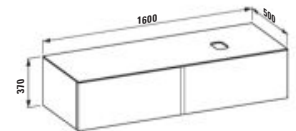

H431330

Drawer element 1600, 2 drawers, without cut-out, Calce Avorio top
Schubladenelement 1600, 2 Schubladen, ohne Ausschnitt, Calce Avorio Top
Élément de tiroir 1600, 2 tiroirs, sans découpe, top Calce Avorio
Elemento cassetto 1600, 2 cassetti, senza taglio, piano Calce Avorio
Colours/Farben/Couleurs/Colori .250 .260 .630 .990 .999

H431356

Drawer element 1600, 2 drawers, with cut-out right, Calce Avorio top with tap cut-out, matches washbasin H818975/6, H818977/8
Schubladenelement 1600, 2 Schubladen, Ausschnitt rechts, Calce Avorio Top inkl. gebohrtes Hahnloch, passend zu Waschtisch H818975/6, H818977/8
Élément de tiroir 1600, 2 tiroirs, avec découpe à droite, top Calce Avorio, trou pré-percé pour la robinetterie, pour lavabos H818975/6, H818977/8
Elemento cassetto 1600, 2 cassetti, con taglio a destra, piano Calce Avorio con taglio rubinetteria, adatto al lavabo H818975/6, H818977/8
Colours/Farben/Couleurs/Colori .250 .260 .630 .990 .999

H431342

Drawer element 1600, 2 drawers, with cut-out left, Calce Avorio top, matches washbasin H818974
Schubladenelement 1600, 2 Schubladen, Ausschnitt links, Calce Avorio Top, passend zu Waschtisch H818974
Élément de tiroir 1600, 2 tiroirs, avec découpe à gauche, top Calce Avorio, pour lavabos H818974
Elemento cassetto 1600, 2 cassetti, con taglio a sinistra, piano Calce Avorio, adatto al lavabo H818974
Colours/Farben/Couleurs/Colori .250 .260 .630 .990 .999

H431354