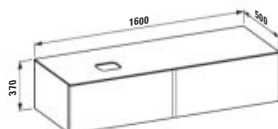

H431352

Drawer element 1600, 2 drawers, with cut-out left, Calce Avorio top, matches washbasin H818975/6, H818977/8
Schubladenelement 1600, 2 Schub-laden, Ausschnitt links, Calce Avorio Top, passend zu Waschtisch H818975/6, H818977/8

Élément de tiroir 1600, 2 tiroirs, avec découpe à gauche, top Calce Avorio, pour lavabos H818975/6, H818977/8

Elemento cassetto 1600, 2 cassetti, con taglio a sinistra, piano Calce Avorio, adatto al lavabo H818975/6, H818977/8

Colours/Farben/Couleurs/Colori .250 .260 .630 .990 .999

H431355

Drawer element 1600, 2 drawers, with cut-out left, Calce Avorio top with tap cut-out, matches washbasin H818975/6, H818977/8
Schubladenelement 1600, 2 Schub-laden, Ausschnitt links, Calce Avorio Top inkl. gebohrtes Hahnloch, passend zu Waschtisch H818975/6, H818977/8

Élément de tiroir 1600, 2 tiroirs, avec découpe à gauche, top Calce Avorio, trou pré-percé pour la robinetterie, pour lavabos H818975/6, H818977/8

Elemento cassetto 1600, 2 cassetti, con taglio a sinistra, piano Calce Avorio con taglio rubinetteria, adatto al lavabo H818975/6, H818977/8

Colours/Farben/Couleurs/Colori .250 .260 .630 .990 .999