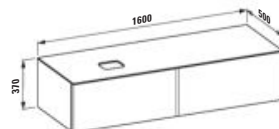

H431322

Drawer element 1200, 1 drawer, with cut-out left, Calce Avorio top, matches washbasin H818974
Schubladenelement 1200, 1 Schub-lade, Ausschnitt links, Calce Avorio Top, passend zu Waschtisch H818974

Élément de tiroir 1200, 1 tiroir, avec découpe à gauche, top Calce Avorio, pour lavabos H818974

Elemento cassetto 1200, 1 cassetto, con taglio a sinistra, piano Calce Avorio, adatto al lavabo H818974

Colours/Farben/Couleurs/Colori .250 .260 .630 .990 .999

H431323

Drawer element 1200, 1 drawer, with cut-out right, Calce Avorio top, matches washbasin H818974
Schubladenelement 1200, 1 Schub-lade, Ausschnitt rechts, Calce Avorio Top, passend zu Waschtisch H818974

Élément de tiroir 1200, 1 tiroir, avec découpe à droite, top Calce Avorio, pour lavabos H818974

Elemento cassetto 1200, 1 cassetto, con taglio a destra, piano Calce Avorio, adatto al lavabo H818974

Colours/Farben/Couleurs/Colori .250 .260 .630 .990 .999

H431324

Drawer element 1200, 1 drawer, with cut-out left, Calce Avorio top with tap cut-out, matches washbasin H818974
Schubladenelement 1200, 1 Schub-lade, Ausschnitt links, Calce Avorio Top inkl. gebohrtes Hahnloch, passend zu Waschtisch H818974

Élément de tiroir 1200, 1 tiroir, avec découpe à gauche, top Calce Avorio, trou pré-percé pour la robinetterie, pour lavabos H818974

Elemento cassetto 1200, 1 cassetto, con taglio a sinistra, piano Calce Avorio con taglio rubinetteria, adatto al lavabo H818974

Colours/Farben/Couleurs/Colori .250 .260 .630 .990 .999

H431325

Drawer element 1200, 1 drawer, with cut-out right, Calce Avorio top with tap cut-out, matches washbasin H818974
Schubladenelement 1200, 1 Schub-lade, Ausschnitt rechts, Calce Avorio Top inkl. gebohrtes Hahnloch, passend zu Waschtisch H818974