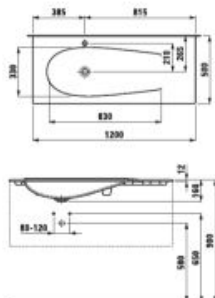

H817979

Countertop washbasin Slim, with hidden overflow, incl ceramic drain valve, only available in combination with vanity unit H430441

Möbelwaschtisch Slim, mit verdecktem Überlauf, inkl. Keramikabdeckung für Ablaufventil, nur erhältlich in Kombination mit Waschtischunterbau H430441

Lavabo mural ou à poser sur meuble, avec trop-plein caché, avec cache-bonde en céramique, uniquement disponible en combinaison avec meuble sous lavabo H430441

Lavabo soprapiano slim, con troppopieno, nascosto, incl. valvola di scarico in ceramica, disponibile solo in combinazione con base sottolavabo H430441

Colours/Farben/Couleurs/Colori .400 .188 .716 .757

Options/Optionen/Options/Opzioni .104 .109 .111 .112