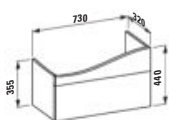

H430411

Vanity unit 900, 1 drawer, siphon cut-out right, matches washbasin H814976

Waschtischunterbau 900, 1 Schublade, Siphonausschnitt rechts, passend zu Waschtisch H814976

Meuble sous lavabo 900, 1 tiroir, découpe siphon à droite, pour lavabo H814976

Base sottolavabo 900, 1 cassetto, taglio per il sifone a destra, adatto al lavabo H814976

Colours/Farben/Couleurs/Colori .250 .260 .269 .270 .429 .630 .990 .999