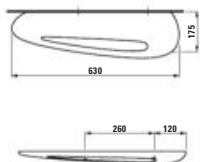

H245971

Bathtub, fitted version, with centre outlet, with frame, made of Sentec solid surface
Badewanne, aus Mineralgusswerkstoff Sentec, Einbauversion, mit Mittelablauf, mit Fußgestell
Baignoire, en solid surface Sentec, version encastrée, avec écoulement central, avec cadre
Vasca da bagno in solid surface Sentec, versione a incasso, con scarico centrale, con base

Colours/Farben/Couleurs/Colori .000

Options/Optionen/Options/Opzioni .000 .605 .615 .625