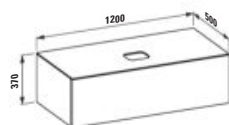

H430312

Drawer element 1200, 1 drawer, with cut-out left, matches washbasin H818975/6, H818977/8

Schubladenelement 1200, 1 Schublade, Ausschnitt links, passend zu Waschtisch H818975/6, H818977/8

Élément de tiroir 1200, 1 tiroir, avec découpe à gauche, pour lavabos H818975/6, H818977/8

Elemento cassetto 1200, 1 cassetto, con taglio a sinistra, adatto al lavabo H818975/6, H818977/8

Colours/Farben/Couleurs/Colori .269 .270 .429