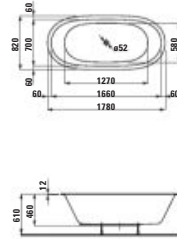

H870970

Ceramic toilet roll holder
Keramischer Papierrollenhalter
Porte-papier en céramique
Portarotolo in ceramica

Colours/Farben/Couleurs/Colori .000 .188 .716 .757

Options/Optionen/Options/Opzioni .000 .899