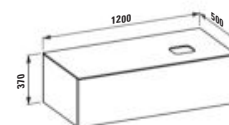

H430401

Vanity unit 900, 1 drawer, siphon cut-out left, matches washbasin H814975

Waschtischunterbau 900, 1 Schublade, Siphonausschnitt links, passend zu Waschtisch H814975

Meuble sous lavabo 900, 1 tiroir, découpe siphon à gauche, pour lavabo H814975

Base sottolavabo 900, 1 cassetto, taglio per il sifone a sinistra, adatto al lavabo H814975

Colours/Farben/Couleurs/Colori .250 .260 .269 .270 .429 .630 .990 .999

H430411

Vanity unit 900, 1 drawer, siphon cut-out right, matches washbasin H814976

Waschtischunterbau 900, 1 Schublade, Siphonausschnitt rechts, passend zu Waschtisch H814976

Meuble sous lavabo 900, 1 tiroir, découpe siphon à droite, pour lavabo H814976

Base sottolavabo 900, 1 cassetto, taglio per il sifone a destra, adatto al lavabo H814976

Colours/Farben/Couleurs/Colori .250 .260 .269 .270 .429 .630 .990 .999

H430421

Vanity unit 1200, 1 drawer, siphon cut-out left, matches washbasin H814973

Waschtischunterbau 1200, 1 Schublade, Siphonausschnitt links, passend zu Waschtisch H814973

Meuble sous lavabo 1200, 1 tiroir, découpe siphon à gauche, pour lavabo H814973

Base sottolavabo 1200, 1 cassetto, taglio per il sifone a sinistra, adatto al lavabo H814973

Colours/Farben/Couleurs/Colori .250 .260 .269 .270 .429 .630 .990 .999

H430431

Vanity unit 1200, 1 drawer, siphon cut-out right, matches washbasin H814974

Waschtischunterbau 1200, 1 Schublade, Siphonausschnitt rechts, passend zu Waschtisch H814974

Meuble sous lavabo 1200, 1 tiroir, découpe siphon à droite, pour lavabo H814974

Base sottolavabo 1200, 1 cassetto, taglio per il sifone a destra, adatto al lavabo H814974

Colours/Farben/Couleurs/Colori .250 .260 .269 .270 .429 .630 .990 .999

H430300

Drawer element 1200, 1 drawer, without cut-out