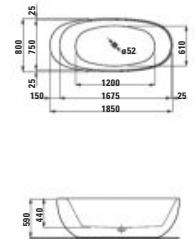

Colours bathtubs
Farben Badewannen
Couleurs baignoires
Colori vasche

- .000
  White
  Weiß
  Blanc
  Bianco
- .065
  Black mat outside/
  white mat inside
  Schwarz matt außen/
  weiß matt innen
  Noir mat extérieur/
  blanc mat intérieur
  Nero opaco esterno/
  bianco opaco interno
- .166
  Caffè mat outside/
  white satin inside
  Caffè matt außen/
  weiß matt innen
  Extérieur caffè mat/
  intérieur blanc mat
  Caffè opaco esterno/
  bianco opaco interno
- .188
  Caffè mat
  Caffè matt
  Café mat
  Caffè opaco