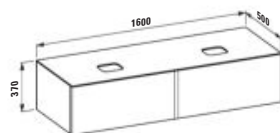

H432343

Drawer element 1600, 2 drawers, with cut-out right, Marrone Naturale top, matches washbasin H818974

Schubladenelement 1600, 2 Schubladen, Ausschnitt rechts, Marrone Naturale Top, passend zu Waschtisch H818974

Élément de tiroir 1600, 2 tiroirs, avec découpe à droite, top Marrone Naturale, pour lavabo H818974

Elemento cassetto 1600, 2 cassetti, con taglio a destra, piano Marrone Naturale, adatto al lavabo H818974

Colours/Farben/Couleurs/Colori .250 .260 .630 .990 .999