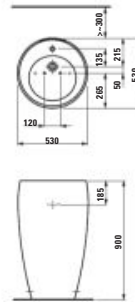

H811972

Freestanding washbasin, with concealed overflow, incl. ceramic waste cover

Freistehender Waschtisch, mit verdecktem Überlauf, inkl. Keramikabdeckung für Ablaufventil

Lavabo indépendant, avec trop-plein caché, avec cache-bonde en céramique

Lavabo a colonna, con troppopieno nascosto, incl. copertura in ceramica per valvola di scarico

Colours/Farben/Couleurs/Colori .400 .188 .716 .757

Options/Optionen/Options/Opzioni .104 .109

H822971

Floorstanding WC close-coupled, washdown, rimless

Stand-WC für aufgesetzten Spülkasten, Tiefspüler, spülrandlos, Abgang waagrecht oder senkrecht

Cuvette au sol pour réservoir, à chasse directe, sans bride, sortie horizontale/verticale

Vaso a pavimento, a cacciata, senza brida, scarico orizzontale/verticale

Colours/Farben/Couleurs/Colori .400 .188 .716 .757

Options/Optionen/Options/Opzioni .000