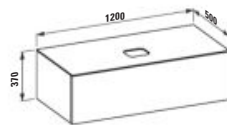

H432324

Drawer element 1200, 1 drawer, with cut-out left, Marrone Naturale top with tap cut-out, matches washbasin H818974

Schubladenelement 1200, 1 Schublade, Ausschnitt links, Marrone Naturale Top inkl. gebohrtes Hahnloch, passend zu Waschtisch H818974

Élément de tiroir 1200, 1 tiroir, avec découpe à gauche, top Marrone Naturale, trou pré-percé pour la robinetterie, pour lavabos H818974

Elemento cassetto 1200, 1 cassetto, con taglio a sinistra, piano Marrone Naturale con taglio rubinetteria, adatto al lavabo H818974

Colours/Farben/Couleurs/Colori .250 .260 .630 .990 .999