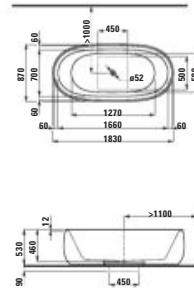

Colours ceramic
Farben Keramik
Couleurs céramique
Colori ceramica

- .400
  White LCC
  Weiß LCC
  Blanc LCC
  Bianco LCC
  (LAUFEN Clean Coat)
- .188
  Caffè mat
  Caffè matt
  Café mat
  Caffè opaco
- .716
  Black mat
  Schwarz matt
  Noir mat
  Nero opaco
- .757
  White mat
  Weiß matt
  Blanc mat
  Bianco opaco