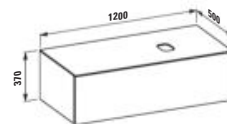

Élément de tiroir 1200, 1 tiroir, avec découpe à droite, pour lavabo H818974

Elemento cassetto 1200, 1 cassetto, con taglio a destra, adatto al lavabo H818974

Colours/Farben/Couleurs/Colori .269 .270 .429