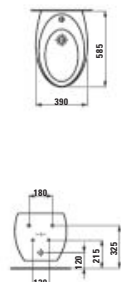

H241970

Freestanding bathtub, oval, with panel, with centre outlet, sanitary acrylic
Freistehende Badewanne, oval, mit Schürze, mit Mittelablauf, Sanitäracryl
Baignoire indépendante, ovale, avec tablier et écoulement central, acrylique sanitaire
Vasca da bagno centro stanza, ovale, con pannello di rivestimento, con scarico centrale, acrilico sanitario
Colours/Farben/Couleurs/Colori .000
Options/Optionen/Options/Opzioni .000 .675.695