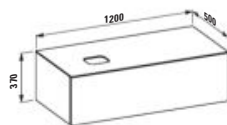

H431312

Drawer element 1200, 1 drawer, with cut-out left, Calce Avorio top, matches washbasin H818975/6, H818977/8

Schubladenelement 1200, 1 Schublade, Ausschnitt links, Calce Avorio Top, passend zu Waschtisch H818975/6, H818977/8

Élément de tiroir 1200, 1 tiroir, avec découpe à gauche, top Calce Avorio, pour lavabos H818975/6, H818977/8

Elemento cassetto 1200, 1 cassetto, con taglio a sinistra, piano Calce Avorio, adatto al lavabo H818975/6, H818977/8

Colours/Farben/Couleurs/Colori
.250 .260 .630 .990 .999

H431314

Drawer element 1200, 1 drawer, with cut-out left and right, Calce Avorio top, matches washbasin H818975/6

Schubladenelement 1200, 1 Schublade, Ausschnitt links und rechts, Calce Avorio Top, passend zu Waschtisch H818975/6

Élément de tiroir 1200, 1 tiroir, avec découpe à gauche et à droite, top Calce Avorio, pour lavabos H818975/6

Elemento cassetto 1200, 1 cassetto, con taglio a sinistra e a destra, piano Calce Avorio, adatto al lavabo H818975/6

Colours/Farben/Couleurs/Colori
.250 .260 .630 .990 .999