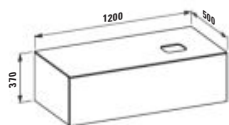

H432310

Drawer element 1200, 1 drawer, with cut-out left, Marrone Naturale top with tap cut-out, matches washbasin H818977/8
Schubladenelement 1200, 1 Schublade, Ausschnitt links, Marrone Naturale Top, passend zu Waschtisch H818977/8
Élément de tiroir 1200, 1 tiroir, avec découpe à gauche, top Marrone Naturale, pour lavabos H818977/8
Elemento cassetto 1200, 1 cassetto, con taglio a sinistra, piano Marrone Naturale con taglio rubinetteria, adatto al lavabo H818977/8
Colours/Farben/Couleurs/Colori .250 .260 .630 .990 .999