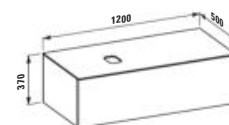

H432300

Drawer element 1200, 2 drawers, without cut-out, Marrone Naturale top
Schubladenelement 1200, 2 Schubladen, ohne Ausschnitt, Marrone Naturale Top
Élément de tiroir 1200, 2 tiroirs, sans découpe, top Marrone Naturale
Elemento cassetto 1200, 2 cassetti, senza taglio, piano Marrone Naturale
Colours/Farben/Couleurs/Colori .250 .260 .630 .990 .999

H432317

Drawer element 1200, 1 drawer, with cut-out right, Marrone Naturale top with tap cut-out, matches washbasin H818975/6
Schubladenelement 1200, 1 Schublade, Ausschnitt rechts, Marrone Naturale Top inkl. gebohrtes Hahnloch, passend zu Waschtisch H818975/6
Élément de tiroir 1200, 1 tiroir, avec découpe à droite, top Marrone Naturale, trou pré-percé pour la robinetterie, pour lavabos H818975/6
Elemento cassetto 1200, 1 cassetto, con taglio a destra, piano Marrone Naturale con taglio rubinetteria, adatto al lavabo H818975/6
Colours/Farben/Couleurs/Colori .250 .260 .630 .990 .999

H432310

Drawer element 1200, 1 drawer, with cut-out left, Marrone Naturale top with tap cut-out, matches washbasin H818977/8
Schubladenelement 1200, 1 Schublade, Ausschnitt links, Marrone Naturale Top, passend zu Waschtisch H818977/8
Élément de tiroir 1200, 1 tiroir, avec découpe à gauche, top Marrone Naturale, pour lavabos H818977/8
Elemento cassetto 1200, 1 cassetto, con taglio a sinistra, piano Marrone Naturale con taglio rubinetteria, adatto al lavabo H818977/8
Colours/Farben/Couleurs/Colori .250 .260 .630 .990 .999

H432314