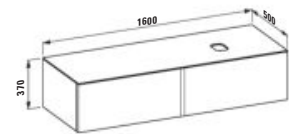

H492592

Drawer organizer
Schubladen Ordnungssystem
Organisateur de tiroir
Organizer interno

268 × 371 × 61 mm