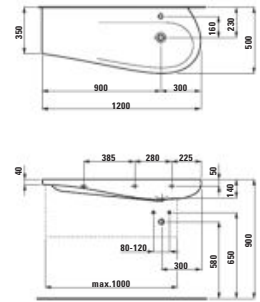

H814974

Vanity washbasin, shelf left, with concealed overflow, incl. ceramic waste cover

Möbelwaschtisch, Ablage links, mit verdecktem Überlauf, inkl. Keramikabdeckung für Ablaufventil

Lavabo mural ou à poser sur meuble, tablette à gauche, avec trop-plein caché, avec cache-bonde en céramique

Lavabo consolle, mensola a sinistra, con troppopieno nascosto, incl. copertura in ceramica per valvola di scarico

Colours/Farben/Couleurs/Colori .400.188.716.757

Options/Optionen/Options/Opzioni .104.109