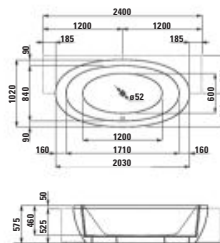

H840971

Siphonic urinal, internal water inlet, version for cover H894971
Absauge-Urinal, Wasserzulauf innen, Ausführung für Deckel H894971
Urinoir à effet siphonique, entrée d'eau intérieure, version pour couvercle H894971
Orinatoio ad evacuazione, entrata acqua interna, versione per coperchio H894971
Colours/Farben/Couleurs/Colori .400 .188.716.757
Options/Optionen/Options/Opzioni .000