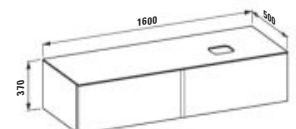

H431353

Drawer element 1600, 2 drawers, with cut-out right, Calce Avorio top, matches washbasin H818975/6, H818977/8
Schubladenelement 1600, 2 Schub-laden, Ausschnitt rechts, Calce Avorio Top, passend zu Waschtisch H818975/6, H818977/8

Élément de tiroir 1600, 2 tiroirs, avec découpe à droite, top Calce Avorio, pour lavabos H818975/6, H818977/8

Elemento cassetto 1600, 2 cassetti, con taglio a destra, piano Calce Avorio, adatto al lavabo H818975/6, H818977/8

Colours/Farben/Couleurs/Colori .250 .260 .630 .990 .999