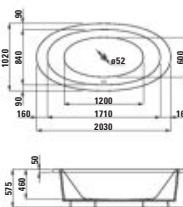

H830971

Wall-hung bidet, with concealed overflow, incl. ceramic waste cover
Wandbidet, mit verdecktem Überlauf, inkl. Keramikabdeckung für Ablaufventil
Bidet suspendu, avec trop-plein caché, avec cache-bonde en céramique
Bidet sospeso, con troppopieno nascosto, incl. copertura in ceramica per valvola di scarico
Colours/Farben/Couleurs/Colori .400 .188.716.757
Options/Optionen/Options/Opzioni .304