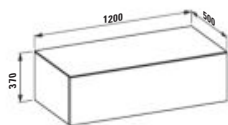

H431317

Drawer element 1200, 1 drawer, with cut-out right, Calce Avorio top with tap cut-out, matches washbasin H818975/6

Schubladenelement 1200, 1 Schublade, Ausschnitt rechts, Calce Avorio Top inkl. gebohrtes Hahnloch, passend zu Waschtisch H818975/6

Élément de tiroir 1200, 1 tiroir, avec découpe à gauche, top Calce Avorio, trou pré-percé pour la robinetterie, pour lavabos H818975/6

Elemento cassetto 1200, 1 cassetto, con taglio a destra, piano Calce Avorio con taglio rubinetteria, adatto al lavabo H818975/6

Colours/Farben/Couleurs/Colori
.250 .260 .630 .990 .999