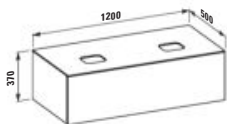

H430322

Drawer element 1200, 1 drawer, with cut-out left, matches washbasin H818974

Schubladenelement 1200, 1 Schublade, Ausschnitt links, passend zu Waschtisch H818974

Élément de tiroir 1200, 1 tiroir, avec découpe à gauche, pour lavabo H818974

Elemento cassetto 1200, 1 cassetto, con taglio a sinistra, adatto al lavabo H818974

Colours/Farben/Couleurs/Colori .269 .270 .429