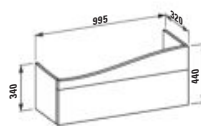

Meuble sous lavabo 1200, 1 tiroir, découpe siphon à gauche, pour lavabo H814973

Base sottolavabo 1200, 1 cassetto, taglio per il sifone a sinistra, adatto al lavabo H814973

Colours/Farben/Couleurs/Colori .250 .260 .269 .270 .429 .630 .990 .999