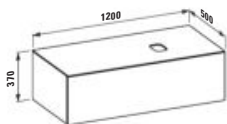

H432311

Drawer element 1200, 1 drawer, with center cut-out, Marrone Naturale top, matches washbasin H818975/6, H818977/8

Schubladenelement 1200, 1 Schublade, Ausschnitt Mitte, Marrone Naturale Top, passend zu Waschtisch H818975/6, H818977/8

Élément de tiroir 1200, 1 tiroir, avec découpe centrale, top Marrone Naturale, pour lavabos H818975/6, H818977/8

Elemento cassetto 1200, 1 cassetto, con taglio centrale, piano Marrone Naturale, adatto al lavabo H818975/6, H818977/8

Colours/Farben/Couleurs/Colori .250 .260 .630 .990 .999