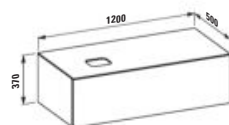

H430313

Drawer element 1200, 1 drawer, with cut-out right, matches washbasin H818975/6, H818977/8

Schubladenelement 1200, 1 Schublade, Ausschnitt rechts, passend zu Waschtisch H818975/6, H818977/8

Élément de tiroir 1200, 1 tiroir, avec découpe à droite, pour lavabos H818975/6, H818977/8

Elemento cassetto 1200, 1 cassetto, con taglio a destra, adatto al lavabo H818975/6, H818977/8

Colours/Farben/Couleurs/Colori .269 .270 .429