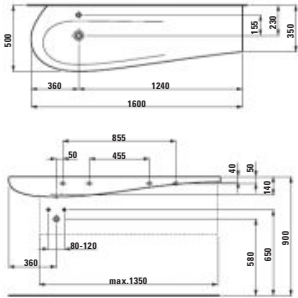

H814971

Vanity washbasin, shelf right, with concealed overflow, incl. ceramic waste cover

Möbelwaschtisch, Ablage rechts, mit verdecktem Überlauf, inkl. Keramikabdeckung für Ablaufventil

Lavabo mural ou à poser sur meuble, tablette à droite, avec trop-plein caché, avec cache-bonde en céramique

Lavabo consolle, mensola a destra, con troppopieno nascosto, incl. copertura in ceramica per valvola di scarico

Colours/Farben/Couleurs/Colori .400 .188 .716 .757

Options/Optionen/Options/Opzioni .104 .109