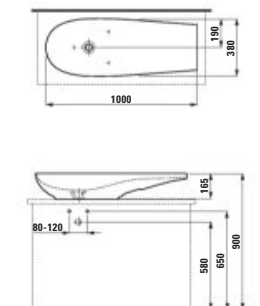

H818974

Bowl washbasin L/R, incl. ceramic drain valve

Waschtisch-Schale L/R, inkl. Keramikabdeckung für Ablaufventil

Vasque à poser G/D, ovale, avec cache-bonde en céramique

Bacinella D/S, incl. valvola di scarico in ceramica

Colours/Farben/Couleurs/Colori .400.188.716.757

Options/Optionen/Options/Opzioni .112