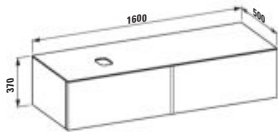

H430343

Drawer element 1600, 2 drawers, with cut-out right, matches washbasin H818974

Schubladenelement 1600, 2 Schubladen, Ausschnitt rechts, passend zu Waschtisch H818974

Élément de tiroir 1600, 2 tiroirs, avec découpe à droite, pour lavabo H818974

Elemento cassetto 1600, 2 cassetti, con taglio a destra, adatto al lavabo H818974

Colours/Farben/Couleurs/Colori .269 .270 .429