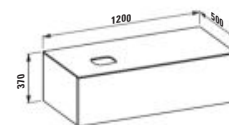

H432322

Drawer element 1200, 1 drawer, with cut-out left, Marrone Naturale top, matches washbasin H818974
Schubladenelement 1200, 1 Schublade, Ausschnitt links, Marrone Naturale Top, passend zu Waschtisch H818974
Élément de tiroir 1200, 1 tiroir, avec découpe à gauche, top Marrone Naturale, pour lavabo H818974
Elemento cassetto 1200, 1 cassetto, con taglio a sinistra, piano Marrone Naturale, adatto al lavabo H818974
Colours/Farben/Couleurs/Colori .250 .260 .630 .990 .999