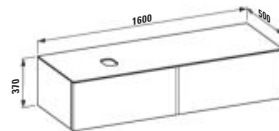

H431344

Drawer element 1600, 2 drawers, with cut-out left, Calce Avorio top with tap cut-out, matches washbasin H818974
Schubladenelement 1600, 2 Schubladen, Ausschnitt links, Calce Avorio Top inkl. gebohrtes Hahnloch, passend zu Waschtisch H818974
Élément de tiroir 1600, 2 tiroirs, avec découpe à gauche, top Calce Avorio, trou pré-percé pour la robinetterie, pour lavabos H818974
Elemento cassetto 1600, 2 cassetti, con taglio a sinistra, piano Calce Avorio con taglio rubinetteria, adatto al lavabo H818974
Colours/Farben/Couleurs/Colori .250 .260 .630 .990 .999