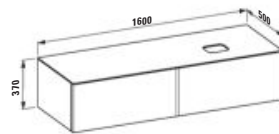

H432356

Drawer element 1600, 2 drawers, with cut-out right, Marrone Naturale top with tap cut-out, matches washbasin H818975/6, H818977/8

Schubladenelement 1600, 2 Schubladen, Ausschnitt rechts, Marrone Naturale Top inkl. gebohrtes Hahnloch, passend zu Waschtisch H818975/6, H818977/8

Élément de tiroir 1600, 2 tiroirs, avec découpe à droite, top Marrone Naturale, trou pré-percé pour la robinetterie, pour lavabos H818975/6, H818977/8

Elemento cassetto 1600, 2 cassetti, con taglio a destra, piano Marrone Naturale con taglio rubinetteria, adatto al lavabo H818975/6, H818977/8

Colours/Farben/Couleurs/Colori .250 .260 .630 .990 .999