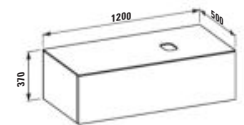

H431325

Drawer element 1200, 1 drawer, with cut-out right, Calce Avorio top with tap cut-out, matches washbasin H818974
Schubladenelement 1200, 1 Schub-lade, Ausschnitt rechts, Calce Avorio Top inkl. gebohrtes Hahnloch, passend zu Waschtisch H818974

Élément de tiroir 1200, 1 tiroir, avec découpe à droite, top Calce Avorio, trou pré-percé pour la robinetterie, pour lavabos H818974

Elemento cassetto 1200, 1 cassetto, con taglio a destra, piano Calce Avorio con taglio rubinetteria, adatto al lavabo H818974

Colours/Farben/Couleurs/Colori .250 .260 .630 .990 .999

H431345

Drawer element 1600, 2 drawers, with cut-out right, Calce Avorio top with tap cut-out, matches washbasin H818974
Schubladenelement 1600, 2 Schub-laden, Ausschnitt rechts, Calce Avorio Top inkl. gebohrtes Hahnloch, passend zu Waschtisch H818974

Élément de tiroir 1600, 2 tiroirs, avec découpe à droite, top Calce Avorio, trou pré-percé pour la robinetterie, pour lavabos H818974

Elemento cassetto 1600, 2 cassetti, con taglio a destra, piano Calce Avorio con taglio rubinetteria, adatto al lavabo H818974

Colours/Farben/Couleurs/Colori .250 .260 .630 .990 .999