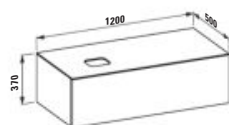

H432314

Drawer element 1200, 1 drawer, with cut-out left and right, Marrone Naturale top, matches washbasin H818975/6
Schubladenelement 1200, 1 Schublade, Ausschnitt links und rechts, Marrone Naturale Top, passend zu Waschtisch H818975/6
Élément de tiroir 1200, 1 tiroir, avec découpe à gauche et à droite, top Marrone Naturale, pour lavabos H818975/6
Elemento cassetto 1200, 1 cassetto, con taglio a sinistra e a destra, piano Marrone Naturale, adatto al lavabo H818975/6
Colours/Farben/Couleurs/Colori .250 .260 .630 .990 .999