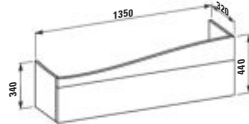

Meuble sous lavabo 1600, 1 tiroir, découpe siphon à gauche, pour lavabo H814971

Base sottolavabo 1600, 1 cassetto, taglio per il sifone a sinistra, adatto al lavabo H814971

Colours/Farben/Couleurs/Colori .250 .260 .269 .270 .429 .630 .990 .999