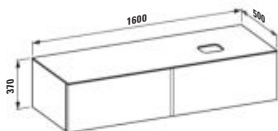

H431342

Drawer element 1600, 2 drawers, with cut-out left, Calce Avorio top, matches washbasin H818974
Schubladenelement 1600, 2 Schubladen, Ausschnitt links, Calce Avorio Top, passend zu Waschtisch H818974
Élément de tiroir 1600, 2 tiroirs, avec découpe à gauche, top Calce Avorio, pour lavabos H818974
Elemento cassetto 1600, 2 cassetti, con taglio a sinistra, piano Calce Avorio, adatto al lavabo H818974
Colours/Farben/Couleurs/Colori .250 .260 .630 .990 .999