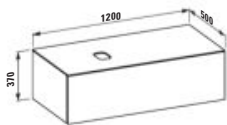

H431323

Drawer element 1200, 1 drawer, with cut-out right, Calce Avorio top, matches washbasin H818974
Schubladenelement 1200, 1 Schub-lade, Ausschnitt rechts, Calce Avorio Top, passend zu Waschtisch H818974

Élément de tiroir 1200, 1 tiroir, avec découpe à droite, top Calce Avorio, pour lavabos H818974

Elemento cassetto 1200, 1 cassetto, con taglio a destra, piano Calce Avorio, adatto al lavabo H818974

Colours/Farben/Couleurs/Colori .250 .260 .630 .990 .999