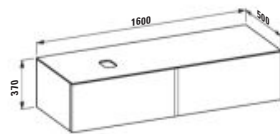

H432357

Drawer element 1600, 2 drawers, with cut-out left and right, Marrone Naturale top with tap cut-out, matches washbasin H818975/6, H818977/8

Schubladenelement 1600, 2 Schubladen, Ausschnitt links und rechts, Marrone Naturale Top inkl. gebohrtes Hahnloch, passend zu Waschtisch H818975/6, H818977/8

Élément de tiroir 1600, 2 tiroirs, avec découpe à gauche et à droite, top Marrone Naturale, trou pré-percé pour la robinetterie, pour lavabos H818975/6, H818977/8

Elemento cassetto 1600, 2 cassetti, con taglio a sinistra e a destra, piano Marrone Naturale con taglio rubinetteria, adatto al lavabo H818975/6, H818977/8

Colours/Farben/Couleurs/Colori .250 .260 .630 .990 .999