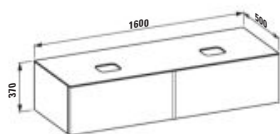

H431316

Drawer element 1200, 1 drawer, with cut-out left, Calce Avorio top with tap cut-out, matches washbasin H818975/6

Schubladenelement 1200, 1 Schublade, Ausschnitt links, Calce Avorio Top inkl. gebohrtes Hahnloch, passend zu Waschtisch H818975/6

Élément de tiroir 1200, 1 tiroir, avec découpe à gauche, top Calce Avorio, trou pré-percé pour la robinetterie, pour lavabos H818975/6

Elemento cassetto 1200, 1 cassetto, con taglio a sinistra, piano Calce Avorio con taglio rubinetteria, adatto al lavabo H818975/6

Colours/Farben/Couleurs/Colori
.250 .260 .630 .990 .999