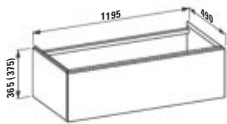

H430451

Vanity unit 1600, 1 drawer, siphon cut-out left, matches washbasin H814971

Waschtischunterbau 1600, 1 Schublade, Siphonausschnitt links, passend zu Waschtisch H814971

Meuble sous lavabo 1600, 1 tiroir, découpe siphon à gauche, pour lavabo H814971

Base sottolavabo 1600, 1 cassetto, taglio per il sifone a sinistra, adatto al lavabo H814971

Colours/Farben/Couleurs/Colori .250 .260 .269 .270 .429 .630 .990 .999