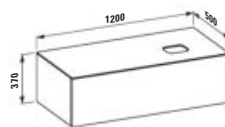

H431311

Drawer element 1200, 1 drawer, with center cut-out, Calce Avorio top, matches washbasin H818975/6, H818977/8

Schubladenelement 1200, 1 Schublade, Ausschnitt Mitte, Calce Avorio Top, passend zu Waschtisch H818975/6, H818977/8

Élément de tiroir 1200, 1 tiroir, avec découpe centrale, top Calce Avorio, pour lavabos H818975/6, H818977/8

Elemento cassetto 1200, 1 cassetto, con taglio centrale, piano Calce Avorio, adatto al lavabo H818975/6, H818977/8

Colours/Farben/Couleurs/Colori .250 .260 .630 .990 .999