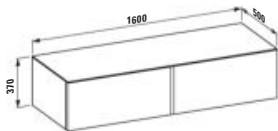

H431356

Drawer element 1600, 2 drawers, with cut-out right, Calce Avorio top with tap cut-out, matches washbasin H818975/6, H818977/8
Schubladenelement 1600, 2 Schubladen, Ausschnitt rechts, Calce Avorio Top inkl. gebohrtes Hahnloch, passend zu Waschtisch H818975/6, H818977/8
Élément de tiroir 1600, 2 tiroirs, avec découpe à droite, top Calce Avorio, trou pré-percé pour la robinetterie, pour lavabos H818975/6, H818977/8
Elemento cassetto 1600, 2 cassetti, con taglio a destra, piano Calce Avorio con taglio rubinetteria, adatto al lavabo H818975/6, H818977/8
Colours/Farben/Couleurs/Colori .250 .260 .630 .990 .999