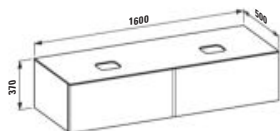

H432344

Drawer element 1600, 2 drawers, with cut-out left, Marrone Naturale top with tap cut-out, matches washbasin H818974

Schubladenelement 1600, 2 Schubladen, Ausschnitt links, Marrone Naturale Top inkl. gebohrtes Hahnloch, passend zu Waschtisch H818974

Élément de tiroir 1600, 2 tiroirs, avec découpe à gauche, top Marrone Naturale, trou pré-percé pour la robinetterie, pour lavabo H818974

Elemento cassetto 1600, 2 cassetti, con taglio a sinistra, piano Marrone Naturale con taglio rubinetteria, adatto al lavabo H818974

Colours/Farben/Couleurs/Colori .250 .260 .630 .990 .999