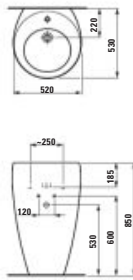

H811971

Washbasin with integrated pedestal, with wall connection, with concealed overflow, incl. ceramic waste cover

Waschtisch mit integrierter Säule, mit Wandanbindung, mit verdecktem Überlauf, inkl. Keramikabdeckung für Ablaufventil

Lavabo avec colonne intégrée, avec connexion murale, avec trop-plein caché, avec cache-bonde en céramique

Lavabo a colonna, con troppopieno nascosto, incl. copertura in ceramica per valvola di scarico

Colours/Farben/Couleurs/Colori .400 .188 .716 .757

Options/Optionen/Options/Opzioni .104 .109

H820971

Wall-hung WC ,rimless', washdown, without flushing rim

Wand-WC, Tiefspüler, spülrandlos WC suspendu sans bride

Vaso sospeso ,rimless', a cacciata, senza brida

Colours/Farben/Couleurs/Colori .400 .188 .716 .757

Options/Optionen/Options/Opzioni .000