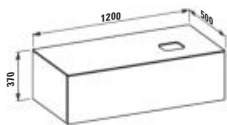

H432323

Drawer element 1200, 1 drawer, with cut-out right, Marrone Naturale top, matches washbasin H818974

Schubladenelement 1200, 1 Schublade, Ausschnitt rechts, Marrone Naturale Top, passend zu Waschtisch H818974

Élément de tiroir 1200, 1 tiroir, avec découpe à droite, top Marrone Naturale, pour lavabo H818974

Elemento cassetto 1200, 1 cassetto, con taglio a destra, piano Marrone Naturale, adatto al lavabo H818974

Colours/Farben/Couleurs/Colori .250 .260 .630 .990 .999