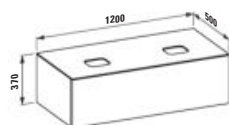

H432319

Drawer element 1200, 1 drawer, with cut-out right, Marrone Naturale top with tap cut-out, matches washbasin H818977/8
Schubladenelement 1200, 1 Schublade, Ausschnitt rechts, Marrone Naturale Top inkl. gebohrtes Hahnloch, passend zu Waschtisch H818977/8
Élément de tiroir 1200, 1 tiroir, avec découpe à droite, top Marrone Naturale, trou pré-percé pour la robinetterie, pour lavabos H818977/8
Elemento cassetto 1200, 1 cassetto, con taglio a destra, piano Marrone Naturale con taglio rubinetteria, adatto al lavabo H818977/8
Colours/Farben/Couleurs/Colori .250 .260 .630 .990 .999