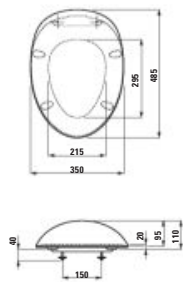

H892971

WC seat and cover, removable, with lowering system
WC-Sitz mit Deckel, abnehmbar, mit Absenkautomatik
Abattant WC, déclinable, frein de chute
Seduta WC con coperchio, rimovibile, con sistema a caduta automatica
Colours/Farben/Couleurs/Colori .000 .188.716.757
Options/Optionen/Options/Opzioni .000

H243970

Bathtub, oval, drop-in version, with centre outlet, with frame, sanitary acrylic
Badewanne, oval, Einbauversion, mit Mittelablauf, mit Fußgestell, Sanitäracryl
Baignoire, ovale, version encastrée, avec écoulement central, avec cadre, acrylique sanitaire
Vasca da bagno, ovale, versione a incasso, con scarico centrale, con base, acrilico sanitario
Colours/Farben/Couleurs/Colori .000
Options/Optionen/Options/Opzioni .000 .675.695