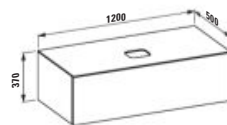

H432315

Drawer element 1200, 1 drawer, with center cut-out, Marrone Naturale top with tap cut-out, matches washbasin H818975/6, H818977/8

Schubladenelement 1200, 1 Schublade, Ausschnitt Mitte, Marrone Naturale Top inkl. gebohrtes Hahnloch, passend zu Waschtisch H818975/6, H818977/8

Élément de tiroir 1200, 1 tiroir, avec découpe centrale, top Marrone Naturale, trou pré-percé pour la robinetterie, pour lavabos H818975/6, H818977/8

Elemento cassetto 1200, 1 cassetto, con taglio centrale, piano Marrone Naturale con taglio rubinetteria, adatto al lavabo H818975/6, H818977/8

Colours/Farben/Couleurs/Colori .250 .260 .630 .990 .999

H432325

Drawer element 1200, 1 drawer, with cut-out right, Marrone Naturale top with tap cut-out, matches washbasin H818974

Schubladenelement 1200, 1 Schublade, Ausschnitt rechts, Marrone Naturale Top inkl. gebohrtes Hahnloch, passend zu Waschtisch H818974

Élément de tiroir 1200, 1 tiroir, avec découpe à droite, top Marrone Naturale, trou pré-percé pour la robinetterie, pour lavabo H818974

Elemento cassetto 1200, 1 cassetto, con taglio a destra, piano Marrone Naturale con taglio rubinetteria, adatto al lavabo H818974

Colours/Farben/Couleurs/Colori .250 .260 .630 .990 .999