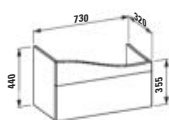

H430421

Vanity unit 1200, 1 drawer, siphon cut-out left, matches washbasin H814973

Waschtischunterbau 1200, 1 Schublade, Siphonausschnitt links, passend zu Waschtisch H814973

Meuble sous lavabo 1200, 1 tiroir, découpe siphon à gauche, pour lavabo H814973

Base sottolavabo 1200, 1 cassetto, taglio per il sifone a sinistra, adatto al lavabo H814973

Colours/Farben/Couleurs/Colori .250 .260 .269 .270 .429 .630 .990 .999