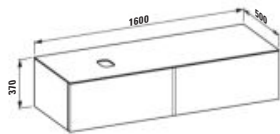

H432354

Drawer element 1600, 2 drawers, with cut-out left and right, Marrone Naturale top, matches washbasin H818975/6, H818977/8

Schubladenelement 1600, 2 Schubladen, Ausschnitt links und rechts, Marrone Naturale Top, passend zu Waschtisch H818975/6, H818977/8

Élément de tiroir 1600, 2 tiroirs, avec découpe à gauche et à droite, top Marrone Naturale, pour lavabos H818975/6, H818977/8

Elemento cassetto 1600, 2 cassetti, con taglio a sinistra e a destra, piano Marrone Naturale, adatto al lavabo H818975/6, H818977/8

Colours/Farben/Couleurs/Colori .250 .260 .630 .990 .999