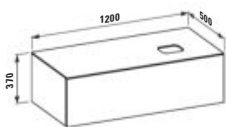

H431319

Drawer element 1200, 1 drawer, with cut-out right, Calce Avorio top with tap cut-out, matches washbasin H818977/8

Schubladenelement 1200, 1 Schublade, Ausschnitt rechts, Calce Avorio Top inkl. gebohrtes Hahnloch, passend zu Waschtisch H818977/8

Élément de tiroir 1200, 1 tiroir, avec découpe à droite, top Calce Avorio, trou pré-percé pour la robinetterie, pour lavabos H818977/8

Elemento cassetto 1200, 1 cassetto, con taglio a destra, piano Calce Avorio con taglio rubinetteria, adatto al lavabo H818977/8

Colours/Farben/Couleurs/Colori .250 .260 .630 .990 .999