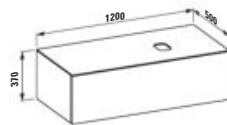

H431322

Drawer element 1200, 1 drawer, with cut-out left, Calce Avorio top, matches washbasin H818974
Schubladenelement 1200, 1 Schub-lade, Ausschnitt links, Calce Avorio Top, passend zu Waschtisch H818974

Élément de tiroir 1200, 1 tiroir, avec découpe à gauche, top Calce Avorio, pour lavabos H818974

Elemento cassetto 1200, 1 cassetto, con taglio a sinistra, piano Calce Avorio, adatto al lavabo H818974

Colours/Farben/Couleurs/Colori .250 .260 .630 .990 .999

H431323

Drawer element 1200, 1 drawer, with cut-out right, Calce Avorio top, matches washbasin H818974
Schubladenelement 1200, 1 Schub-lade, Ausschnitt rechts, Calce Avorio Top, passend zu Waschtisch H818974

Élément de tiroir 1200, 1 tiroir, avec découpe à droite, top Calce Avorio, pour lavabos H818974

Elemento cassetto 1200, 1 cassetto, con taglio a destra, piano Calce Avorio, adatto al lavabo H818974

Colours/Farben/Couleurs/Colori .250 .260 .630 .990 .999

H431324

Drawer element 1200, 1 drawer, with cut-out left, Calce Avorio top with tap cut-out, matches washbasin H818974
Schubladenelement 1200, 1 Schub-lade, Ausschnitt links, Calce Avorio Top inkl. gebohrtes Hahnloch, passend zu Waschtisch H818974

Élément de tiroir 1200, 1 tiroir, avec découpe à gauche, top Calce Avorio, trou pré-percé pour la robinetterie, pour lavabos H818974

Elemento cassetto 1200, 1 cassetto, con taglio a sinistra, piano Calce Avorio con taglio rubinetteria, adatto al lavabo H818974

Colours/Farben/Couleurs/Colori .250 .260 .630 .990 .999

H431325

Drawer element 1200, 1 drawer, with cut-out right, Calce Avorio top with tap cut-out, matches washbasin H818974
Schubladenelement 1200, 1 Schub-lade, Ausschnitt rechts, Calce Avorio Top inkl. gebohrtes Hahnloch, passend zu Waschtisch H818974