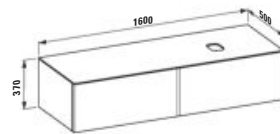

H432345

Drawer element 1600, 2 drawers, with cut-out right, Marrone Naturale top with tap cut-out, matches washbasin H818974

Schubladenelement 1600, 2 Schubladen, Ausschnitt rechts, Marrone Naturale Top inkl. gebohrtes Hahnloch, passend zu Waschtisch H818974

Élément de tiroir 1600, 2 tiroirs, avec découpe à droite, top Marrone Naturale, trou pré-percé pour la robinetterie, pour lavabo H818974

Elemento cassetto 1600, 2 cassetti, con taglio a destra, piano Marrone Naturale con taglio rubinetteria, adatto al lavabo H818974

Colours/Farben/Couleurs/Colori .250 .260 .630 .990 .999