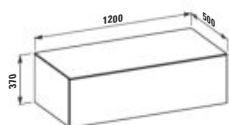

H430311

Drawer element 1200, 1 drawer, with center cut-out, matches washbasin H818975/6, H818977/8

Schubladenelement 1200, 1 Schublade, Ausschnitt Mitte, passend zu Waschtisch H818975/6, H818977/8

Élément de tiroir 1200, 1 tiroir, avec découpe centrale, pour lavabos H818975/6, H818977/8

Elemento cassetto 1200, 1 cassetto, con taglio centrale, adatto al lavabo H818975/6, H818977/8

Colours/Farben/Couleurs/Colori .269 .270 .429