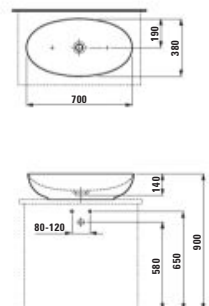

H818977

Bowl washbasin, oval, incl. ceramic drain valve

Waschtisch-Schale, oval, inkl. Keramikabdeckung für Ablaufventil

Vasque à poser, ovale, avec cache-bonde en céramique

Bacinella, ovale, incl. valvola di scarico in ceramica

Colours/Farben/Couleurs/Colori .400.188.716.757

Options/Optionen/Options/Opzioni .112