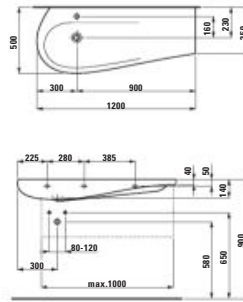

H814973

Vanity washbasin, shelf right, with concealed overflow, incl. ceramic waste cover

Möbelwaschtisch, Ablage rechts, mit verdecktem Überlauf, inkl. Keramikabdeckung für Ablaufventil

Lavabo mural ou à poser sur meuble, tablette à droite, avec trop-plein caché, avec cache-bonde en céramique

Lavabo consolle, mensola a destra, con troppopieno nascosto, incl. copertura in ceramica per valvola di scarico

Colours/Farben/Couleurs/Colori .400.188.716.757

Options/Optionen/Options/Opzioni .104.109