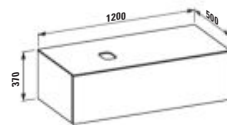

H431324

Drawer element 1200, 1 drawer, with cut-out left, Calce Avorio top with tap cut-out, matches washbasin H818974
Schubladenelement 1200, 1 Schub-lade, Ausschnitt links, Calce Avorio Top inkl. gebohrtes Hahnloch, passend zu Waschtisch H818974

Élément de tiroir 1200, 1 tiroir, avec découpe à gauche, top Calce Avorio, trou pré-percé pour la robinetterie, pour lavabos H818974

Elemento cassetto 1200, 1 cassetto, con taglio a sinistra, piano Calce Avorio con taglio rubinetteria, adatto al lavabo H818974

Colours/Farben/Couleurs/Colori .250 .260 .630 .990 .999