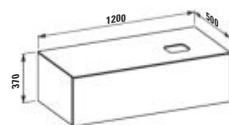

H432300

Drawer element 1200, 2 drawers, without cut-out, Marrone Naturale top
Schubladenelement 1200, 2 Schubladen, ohne Ausschnitt, Marrone Naturale Top
Élément de tiroir 1200, 2 tiroirs, sans découpe, top Marrone Naturale
Elemento cassetto 1200, 2 cassetti, senza taglio, piano Marrone Naturale
Colours/Farben/Couleurs/Colori .250 .260 .630 .990 .999

H432317

Drawer element 1200, 1 drawer, with cut-out right, Marrone Naturale top with tap cut-out, matches washbasin H818975/6
Schubladenelement 1200, 1 Schublade, Ausschnitt rechts, Marrone Naturale Top inkl. gebohrtes Hahnloch, passend zu Waschtisch H818975/6
Élément de tiroir 1200, 1 tiroir, avec découpe à droite, top Marrone Naturale, trou pré-percé pour la robinetterie, pour lavabos H818975/6
Elemento cassetto 1200, 1 cassetto, con taglio a destra, piano Marrone Naturale con taglio rubinetteria, adatto al lavabo H818975/6
Colours/Farben/Couleurs/Colori .250 .260 .630 .990 .999

H432310

Drawer element 1200, 1 drawer, with cut-out left, Marrone Naturale top with tap cut-out, matches washbasin H818977/8
Schubladenelement 1200, 1 Schublade, Ausschnitt links, Marrone Naturale Top, passend zu Waschtisch H818977/8
Élément de tiroir 1200, 1 tiroir, avec découpe à gauche, top Marrone Naturale, pour lavabos H818977/8
Elemento cassetto 1200, 1 cassetto, con taglio a sinistra, piano Marrone Naturale con taglio rubinetteria, adatto al lavabo H818977/8
Colours/Farben/Couleurs/Colori .250 .260 .630 .990 .999

H432314