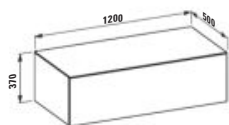

H432300

Drawer element 1200, 2 drawers, without cut-out, Marrone Naturale top
Schubladenelement 1200, 2 Schubladen, ohne Ausschnitt, Marrone Naturale Top
Élément de tiroir 1200, 2 tiroirs, sans découpe, top Marrone Naturale
Elemento cassetto 1200, 2 cassetti, senza taglio, piano Marrone Naturale
Colours/Farben/Couleurs/Colori .250 .260 .630 .990 .999