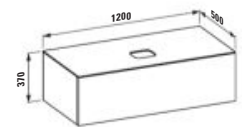

H431315

Drawer element 1200, 1 drawer, with center cut-out, Calce Avorio top with tap cut-out, matches washbasin H818975/6, H818977/8

Schubladenelement 1200, 1 Schublade, Ausschnitt Mitte, Calce Avorio Top inkl. gebohrtes Hahnloch, passend zu Waschtisch H818975/6, H818977/8

Élément de tiroir 1200, 1 tiroir, avec découpe centrale, top Calce Avorio, trou pré-percé pour la robinetterie, pour lavabos H818975/6, H818977/8

Elemento cassetto 1200, 1 cassetto, con taglio centrale, piano Calce Avorio con taglio rubinetteria, adatto al lavabo H818975/6, H818977/8

Colours/Farben/Couleurs/Colori .250 .260 .630 .990 .999