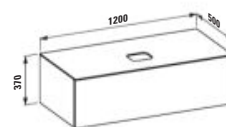

H430342

Drawer element 1600, 2 drawers, with cut-out left, matches washbasin H818974

Schubladenelement 1600, 2 Schubladen, Ausschnitt links, passend zu Waschtisch H818974

Élément de tiroir 1600, 2 tiroirs, avec découpe à gauche, pour lavabo H818974

Elemento cassetto 1600, 2 cassetti, con taglio a sinistra, adatto al lavabo H818974

Colours/Farben/Couleurs/Colori .269 .270 .429

H430343

Drawer element 1600, 2 drawers, with cut-out right, matches washbasin H818974

Schubladenelement 1600, 2 Schubladen, Ausschnitt rechts, passend zu Waschtisch H818974

Élément de tiroir 1600, 2 tiroirs, avec découpe à droite, pour lavabo H818974

Elemento cassetto 1600, 2 cassetti, con taglio a destra, adatto al lavabo H818974

Colours/Farben/Couleurs/Colori .269 .270 .429

H430352

Drawer element 1600, 2 drawers, with cut-out left, matches washbasin H818975/6, H818977/8

Schubladenelement 1600, 2 Schubladen, Ausschnitt links, passend zu Waschtisch H818975/6, H818977/8

Élément de tiroir 1600, 2 tiroirs, avec découpe à gauche, pour lavabos H818975/6, H818977/8

Elemento cassetto 1600, 2 cassetti, con taglio a sinistra, adatto al lavabo H818975/6, H818977/8

Colours/Farben/Couleurs/Colori .269 .270 .429

H430353

Drawer element 1600, 2 drawers, with cut-out right, matches washbasin H818975/6, H818977/8

Schubladenelement 1600, 2 Schubladen, Ausschnitt rechts, passend zu Waschtisch H818975/6, H818977/8

Élément de tiroir 1600, 2 tiroirs, avec découpe à droite, pour lavabos H818975/6, H818977/8

Elemento cassetto 1600, 2 cassetti, con taglio a destra, adatto al lavabo H818975/6, H818977/8

Colours/Farben/Couleurs/Colori .269 .270 .429

H431313