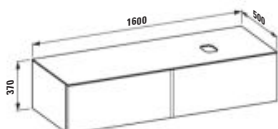

H431322

Drawer element 1200, 1 drawer, with cut-out left, Calce Avorio top, matches washbasin H818974
Schubladenelement 1200, 1 Schub-lade, Ausschnitt links, Calce Avorio Top, passend zu Waschtisch H818974

Élément de tiroir 1200, 1 tiroir, avec découpe à gauche, top Calce Avorio, pour lavabos H818974

Elemento cassetto 1200, 1 cassetto, con taglio a sinistra, piano Calce Avorio, adatto al lavabo H818974

Colours/Farben/Couleurs/Colori .250 .260 .630 .990 .999

H431323

Drawer element 1200, 1 drawer, with cut-out right, Calce Avorio top, matches washbasin H818974
Schubladenelement 1200, 1 Schub-lade, Ausschnitt rechts, Calce Avorio Top, passend zu Waschtisch H818974

Élément de tiroir 1200, 1 tiroir, avec découpe à droite, top Calce Avorio, pour lavabos H818974

Elemento cassetto 1200, 1 cassetto, con taglio a destra, piano Calce Avorio, adatto al lavabo H818974

Colours/Farben/Couleurs/Colori .250 .260 .630 .990 .999

H431324

Drawer element 1200, 1 drawer, with cut-out left, Calce Avorio top with tap cut-out, matches washbasin H818974
Schubladenelement 1200, 1 Schub-lade, Ausschnitt links, Calce Avorio Top inkl. gebohrtes Hahnloch, passend zu Waschtisch H818974

Élément de tiroir 1200, 1 tiroir, avec découpe à gauche, top Calce Avorio, trou pré-percé pour la robinetterie, pour lavabos H818974

Elemento cassetto 1200, 1 cassetto, con taglio a sinistra, piano Calce Avorio con taglio rubinetteria, adatto al lavabo H818974

Colours/Farben/Couleurs/Colori .250 .260 .630 .990 .999

H431325

Drawer element 1200, 1 drawer, with cut-out right, Calce Avorio top with tap cut-out, matches washbasin H818974
Schubladenelement 1200, 1 Schub-lade, Ausschnitt rechts, Calce Avorio Top inkl. gebohrtes Hahnloch, passend zu Waschtisch H818974