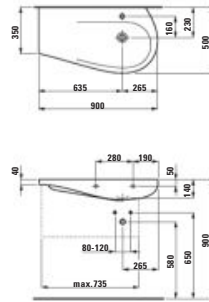

H814976

Vanity washbasin, shelf left, with concealed overflow, incl. ceramic waste cover

Möbelwaschtisch, Ablage links, mit verdecktem Überlauf, inkl. Keramikabdeckung für Ablaufventil

Lavabo mural ou à poser sur meuble, tablette à gauche, avec trop-plein caché, avec cache-bonde en céramique

Lavabo consolle, mensola a sinistra, con troppopieno nascosto, incl. copertura in ceramica per valvola di scarico

Colours/Farben/Couleurs/Colori .400.188.716.757

Options/Optionen/Options/Opzioni .104.109