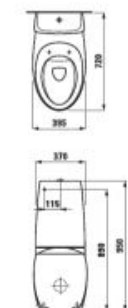

H814971

Vanity washbasin, shelf right, with concealed overflow, incl. ceramic waste cover

Möbelwaschtisch, Ablage rechts, mit verdecktem Überlauf, inkl. Keramikabdeckung für Ablaufventil

Lavabo mural ou à poser sur meuble, tablette à droite, avec trop-plein caché, avec cache-bonde en céramique

Lavabo consolle, mensola a destra, con troppopieno nascosto, incl. copertura in ceramica per valvola di scarico

Colours/Farben/Couleurs/Colori .400 .188 .716 .757

Options/Optionen/Options/Opzioni .104 .109

H817979

Countertop washbasin Slim, with hidden overflow, incl ceramic drain valve, only available in combination with vanity unit H430441

Möbelwaschtisch Slim, mit verdecktem Überlauf, inkl. Keramikabdeckung für Ablaufventil, nur erhältlich in Kombination mit Waschtischunterbau H430441

Lavabo mural ou à poser sur meuble, avec trop-plein caché, avec cache-bonde en céramique, uniquement disponible en combinaison avec meuble sous lavabo H430441

Lavabo soprapiano slim, con troppopieno, nascosto, incl. valvola di scarico in ceramica, disponibile solo in combinazione con base sottolavabo H430441

Colours/Farben/Couleurs/Colori .400 .188 .716 .757

Options/Optionen/Options/Opzioni .104 .109 .111 .112

H811971

Washbasin with integrated pedestal, with wall connection, with concealed overflow, incl. ceramic waste cover

Waschtisch mit integrierter Säule, mit Wandanbindung, mit verdecktem Überlauf, inkl. Keramikabdeckung für Ablaufventil

Lavabo avec colonne intégrée, avec connexion murale, avec trop-plein caché, avec cache-bonde en céramique

Lavabo a colonna, con troppopieno nascosto, incl. copertura in ceramica per valvola di scarico

Colours/Farben/Couleurs/Colori .400 .188 .716 .757