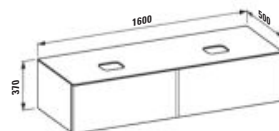

H431357

Drawer element 1600, 2 drawers, with cut-out left and right, Calce Avorio top with tap cut-out, matches washbasin H818975/6, H818977/8
Schubladenelement 1600, 2 Schubladen, Ausschnitt links und rechts, Calce Avorio Top inkl. gebohrtes Hahnloch, passend zu Waschtisch H818975/6, H818977/8
Élément de tiroir 1600, 2 tiroirs, avec découpe à gauche et à droite, top Calce Avorio, trou pré-percé pour la robinetterie, pour lavabos H818975/6, H818977/8
Elemento cassetto 1600, 2 cassetti, con taglio a sinistra e a destra, piano Calce Avorio con taglio rubinetteria, adatto al lavabo H818975/6, H818977/8
Colours/Farben/Couleurs/Colori .250 .260 .630 .990 .999

H431343

Drawer element 1600, 2 drawers, with cut-out right, Calce Avorio top, matches washbasin H818974
Schubladenelement 1600, 2 Schubladen, Ausschnitt rechts, Calce Avorio Top, passend zu Waschtisch H818974
Élément de tiroir 1600, 2 tiroirs, avec découpe à droite, top Calce Avorio, pour lavabos H818974
Elemento cassetto 1600, 2 cassetti, con taglio a destra, piano Calce Avorio, adatto al lavabo H818974
Colours/Farben/Couleurs/Colori .250 .260 .630 .990 .999