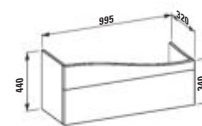

Base sottolavabo 1200, 1 cassetto, taglio per il sifone a destra, adatto al lavabo H814974

Colours/Farben/Couleurs/Colori .250 .260 .269 .270 .429 .630 .990 .999

H430300

Drawer element 1200, 1 drawer, without cut-out