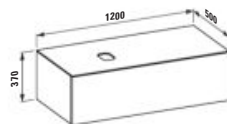

H432313

Drawer element 1200, 1 drawer, with cut-out right, Marrone Naturale top, matches washbasin H818975/6, H818977/8

Schubladenelement 1200, 1 Schublade, Ausschnitt rechts, Marrone Naturale Top, passend zu Waschtisch H818975/6, H818977/8

Élément de tiroir 1200, 1 tiroir, avec découpe à droite, top Marrone Naturale, pour lavabos H818975/6, H818977/8

Elemento cassetto 1200, 1 cassetto, con taglio a destra, piano Marrone Naturale, adatto al lavabo H818975/6, H818977/8

Colours/Farben/Couleurs/Colori .250 .260 .630 .990 .999

H432323

Drawer element 1200, 1 drawer, with cut-out right, Marrone Naturale top, matches washbasin H818974

Schubladenelement 1200, 1 Schublade, Ausschnitt rechts, Marrone Naturale Top, passend zu Waschtisch H818974

Élément de tiroir 1200, 1 tiroir, avec découpe à droite, top Marrone Naturale, pour lavabo H818974

Elemento cassetto 1200, 1 cassetto, con taglio a destra, piano Marrone Naturale, adatto al lavabo H818974

Colours/Farben/Couleurs/Colori .250 .260 .630 .990 .999

H432311

Drawer element 1200, 1 drawer, with center cut-out, Marrone Naturale top, matches washbasin H818975/6, H818977/8

Schubladenelement 1200, 1 Schublade, Ausschnitt Mitte, Marrone Naturale Top, passend zu Waschtisch H818975/6, H818977/8

Élément de tiroir 1200, 1 tiroir, avec découpe centrale, top Marrone Naturale, pour lavabos H818975/6, H818977/8

Elemento cassetto 1200, 1 cassetto, con taglio centrale, piano Marrone Naturale, adatto al lavabo H818975/6, H818977/8

Colours/Farben/Couleurs/Colori .250 .260 .630 .990 .999

H432324

Drawer element 1200, 1 drawer, with cut-out left, Marrone Naturale top with tap cut-out, matches washbasin H818974