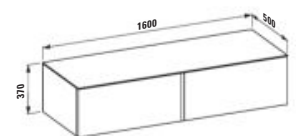

H432313

Drawer element 1200, 1 drawer, with cut-out right, Marrone Naturale top, matches washbasin H818975/6, H818977/8

Schubladenelement 1200, 1 Schublade, Ausschnitt rechts, Marrone Naturale Top, passend zu Waschtisch H818975/6, H818977/8

Élément de tiroir 1200, 1 tiroir, avec découpe à droite, top Marrone Naturale, pour lavabos H818975/6, H818977/8

Elemento cassetto 1200, 1 cassetto, con taglio a destra, piano Marrone Naturale, adatto al lavabo H818975/6, H818977/8

Colours/Farben/Couleurs/Colori .250 .260 .630 .990 .999

H432323

Drawer element 1200, 1 drawer, with cut-out right, Marrone Naturale top, matches washbasin H818974

Schubladenelement 1200, 1 Schublade, Ausschnitt rechts, Marrone Naturale Top, passend zu Waschtisch H818974

Élément de tiroir 1200, 1 tiroir, avec découpe à droite, top Marrone Naturale, pour lavabo H818974

Elemento cassetto 1200, 1 cassetto, con taglio a destra, piano Marrone Naturale, adatto al lavabo H818974

Colours/Farben/Couleurs/Colori .250 .260 .630 .990 .999

H432311

Drawer element 1200, 1 drawer, with center cut-out, Marrone Naturale top, matches washbasin H818975/6, H818977/8

Schubladenelement 1200, 1 Schublade, Ausschnitt Mitte, Marrone Naturale Top, passend zu Waschtisch H818975/6, H818977/8

Élément de tiroir 1200, 1 tiroir, avec découpe centrale, top Marrone Naturale, pour lavabos H818975/6, H818977/8

Elemento cassetto 1200, 1 cassetto, con taglio centrale, piano Marrone Naturale, adatto al lavabo H818975/6, H818977/8

Colours/Farben/Couleurs/Colori .250 .260 .630 .990 .999

H432324

Drawer element 1200, 1 drawer, with cut-out left, Marrone Naturale top with tap cut-out, matches washbasin H818974