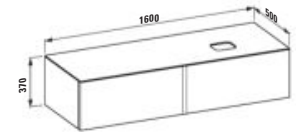

H431313

Drawer element 1200, 1 drawer, with cut-out right, Calce Avorio top, matches washbasin H818975/6, H818977/8

Schubladenelement 1200, 1 Schublade, Ausschnitt rechts, Calce Avorio Top, passend zu Waschtisch H818975/6, H818977/8

Élément de tiroir 1200, 1 tiroir, avec découpe à droite, top Calce Avorio, pour lavabos H818975/6, H818977/8

Elemento cassetto 1200, 1 cassetto, con taglio a destra, piano Calce Avorio, adatto al lavabo H818975/6, H818977/8

Colours/Farben/Couleurs/Colori .250 .260 .630 .990 .999