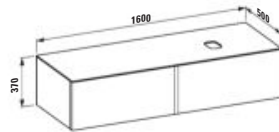

H430352

Drawer element 1600, 2 drawers, with cut-out left, matches washbasin H818975/6, H818977/8

Schubladenelement 1600, 2 Schubladen, Ausschnitt links, passend zu Waschtisch H818975/6, H818977/8

Élément de tiroir 1600, 2 tiroirs, avec découpe à gauche, pour lavabos H818975/6, H818977/8

Elemento cassetto 1600, 2 cassetti, con taglio a sinistra, adatto al lavabo H818975/6, H818977/8

Colours/Farben/Couleurs/Colori .269 .270 .429