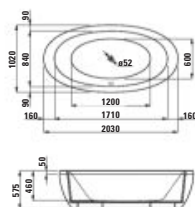

H832971

Floorstanding bidet, with concealed overflow, incl. ceramic waste cover
Standbidet, mit verdecktem Überlauf, inkl. Keramikabdeckung für Ablaufventil
Bidet au sol, avec trop-plein caché, avec cache-bonde en céramique
Bidet a pavimento, con troppopieno nascosto, incl. copertura in ceramica per valvola di scarico
Colours/Farben/Couleurs/Colori .400 .188.716.757
Options/Optionen/Options/Opzioni .304