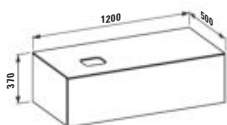

H431300

Drawer element 1200, 1 drawer, without cut-out, Calce Avorio top
Schubladenelement 1200, 1 Schublade, ohne Ausschnitt, Calce Avorio Top

Élément de tiroir 1200, 1 tiroir, sans découpe, top Calce Avorio

Elemento cassetto 1200, 1 cassetto, senza taglio, piano Calce Avorio

Colours/Farben/Couleurs/Colori
.250 .260 .630 .990 .999