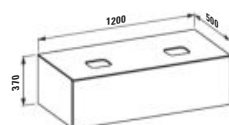

H432318

Drawer element 1200, 1 drawer, with cut-out left and right, Marrone Naturale top with tap cut-out, matches washbasin H818975/6
Schubladenelement 1200, 1 Schublade, Ausschnitt links und rechts, Marrone Naturale Top inkl. gebohrtes Hahnloch, passend zu Waschtisch H818975/6
Élément de tiroir 1200, 1 tiroir, avec découpe à gauche et à droite, top Marrone Naturale, trou pré-percé pour la robinetterie, pour lavabos H818975/6
Elemento cassetto 1200, 1 cassetto, con taglio a sinistra e a destra, piano Marrone Naturale con taglio rubinetteria, adatto al lavabo H818975/6
Colours/Farben/Couleurs/Colori .250 .260 .630 .990 .999

H432312

Drawer element 1200, 1 drawer, with cut-out left, Marrone Naturale top, matches washbasin H818975/6, H818977/8
Schubladenelement 1200, 1 Schublade, Ausschnitt links, Marrone Naturale Top, passend zu Waschtisch H818975/6, H818977/8
Élément de tiroir 1200, 1 tiroir, avec découpe à gauche, top Marrone Naturale, pour lavabos H818975/6, H818977/8
Elemento cassetto 1200, 1 cassetto, con taglio a sinistra, piano Marrone Naturale, adatto al lavabo H818975/6, H818977/8
Colours/Farben/Couleurs/Colori .250 .260 .630 .990 .999