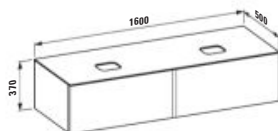

H431330

Drawer element 1600, 2 drawers, without cut-out, Calce Avorio top
Schubladenelement 1600, 2 Schubladen, ohne Ausschnitt, Calce Avorio Top
Élément de tiroir 1600, 2 tiroirs, sans découpe, top Calce Avorio
Elemento cassetto 1600, 2 cassetti, senza taglio, piano Calce Avorio
Colours/Farben/Couleurs/Colori .250 .260 .630 .990 .999

H431356

Drawer element 1600, 2 drawers, with cut-out right, Calce Avorio top with tap cut-out, matches washbasin H818975/6, H818977/8
Schubladenelement 1600, 2 Schubladen, Ausschnitt rechts, Calce Avorio Top inkl. gebohrtes Hahnloch, passend zu Waschtisch H818975/6, H818977/8
Élément de tiroir 1600, 2 tiroirs, avec découpe à droite, top Calce Avorio, trou pré-percé pour la robinetterie, pour lavabos H818975/6, H818977/8
Elemento cassetto 1600, 2 cassetti, con taglio a destra, piano Calce Avorio con taglio rubinetteria, adatto al lavabo H818975/6, H818977/8
Colours/Farben/Couleurs/Colori .250 .260 .630 .990 .999

H431342

Drawer element 1600, 2 drawers, with cut-out left, Calce Avorio top, matches washbasin H818974
Schubladenelement 1600, 2 Schubladen, Ausschnitt links, Calce Avorio Top, passend zu Waschtisch H818974
Élément de tiroir 1600, 2 tiroirs, avec découpe à gauche, top Calce Avorio, pour lavabos H818974
Elemento cassetto 1600, 2 cassetti, con taglio a sinistra, piano Calce Avorio, adatto al lavabo H818974
Colours/Farben/Couleurs/Colori .250 .260 .630 .990 .999

H431354