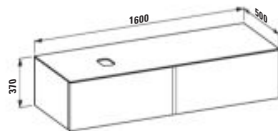

H431354

Drawer element 1600, 2 drawers, with cut-out left and right, Calce Avorio top, matches washbasin H818975/6, H818977/8
Schubladenelement 1600, 2 Schubladen, Ausschnitt links und rechts, Calce Avorio Top, passend zu Waschtisch H818975/6, H818977/8
Élément de tiroir 1600, 2 tiroirs, avec découpe à gauche et à droite, top Calce Avorio, pour lavabos H818975/6, H818977/8
Elemento cassetto 1600, 2 cassetti, con taglio a sinistra e a destra, piano Calce Avorio, adatto al lavabo H818975/6, H818977/8
Colours/Farben/Couleurs/Colori .250 .260 .630 .990 .999