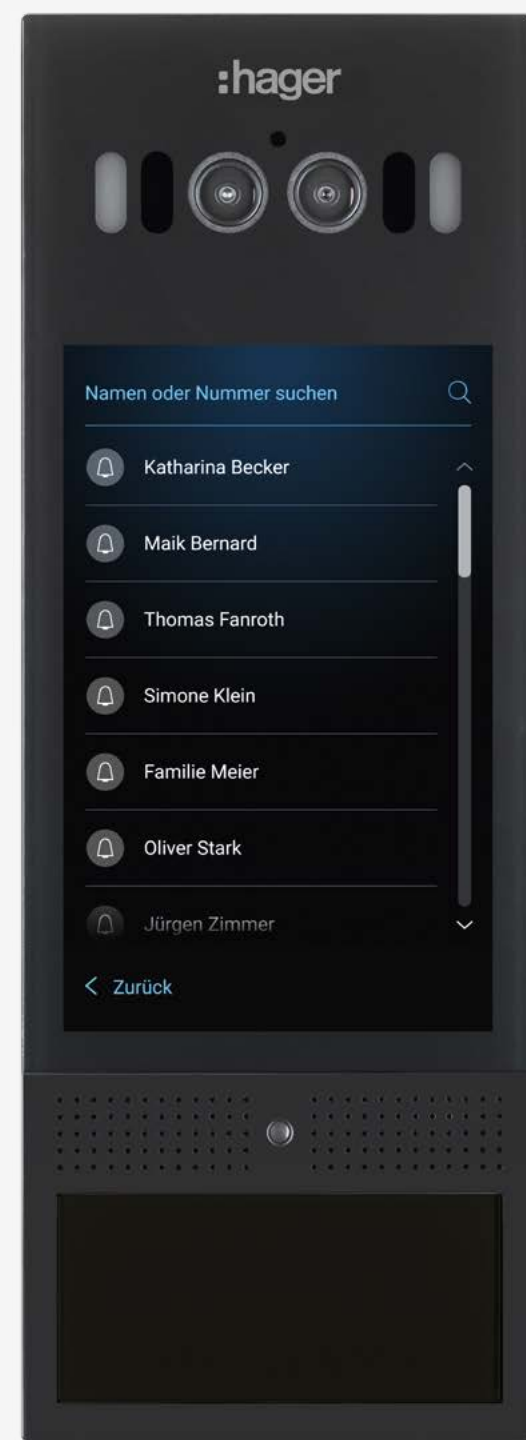

Türkommunikation

Hager intercom

:hager

Öffnet die Tür zur digitalen Welt der Türkommunikation: Hager intercom

Das neue Türkommunikationssystem Hager intercom ist die Lösung für die digitale Zukunft. Es ist gleichermaßen für Neubau und Renovierung geeignet – nach außen CAT-verdrahtet und innen nutzt es 2Draht. Durch das digitale System können bis zu 1.000 Wohneinheiten ausgestattet werden. Dabei kann jede Wohneinheit mit Video-Innenstation die Hager intercom App für mehr Sicherheit und Komfort nutzen.

Die Außenstation intercom motion

So schön kann Türkommunikation sein. Hager intercom motion überzeugt nicht nur durch die zahlreichen digitalen Funktionalitäten, sondern auch mit ihrem Aussehen: Die Außenstation wurde mit dem German Design Award 2024 ausgezeichnet.

- Bis zu 1.000 Wohneinheiten
- Digitale Zutrittsmöglichkeiten: RFID, PIN und wahlweise Gesichtserkennung
- Sicherheitsglas IK10
- Schutzklasse IP65
- Aufputz-, Unterputz- und Hohlwandmontage möglich
- Hohe Sprach- und Bildqualität
- Administration auch aus der Ferne
- Offline-Inbetriebnahme
- Lokaler Speicher, ohne Cloud: funktionierendes System selbst bei Internetausfall
- Stromversorgung PoE+ 802.3at, extern 24 V

- 7-Zoll-Touch-Display
- Farben: Weiß und Schwarzgrau
- Wifi-fähig für App-Kompatibilität
- Bildspeicher
- Mitteilungen der Hausverwaltung möglich (z. B. Info zu Abschaltung des Wassers)
- AP-Montage auf Standard-UP-Dose
- Rufmelodie- und Tastenton-Lautstärke einstellbar
- Parallelbetrieb der Innenstationen
- Anschluss für Etagenruftaster
- Zusatzfunktionen wie Portamat und Rufweiterleitung