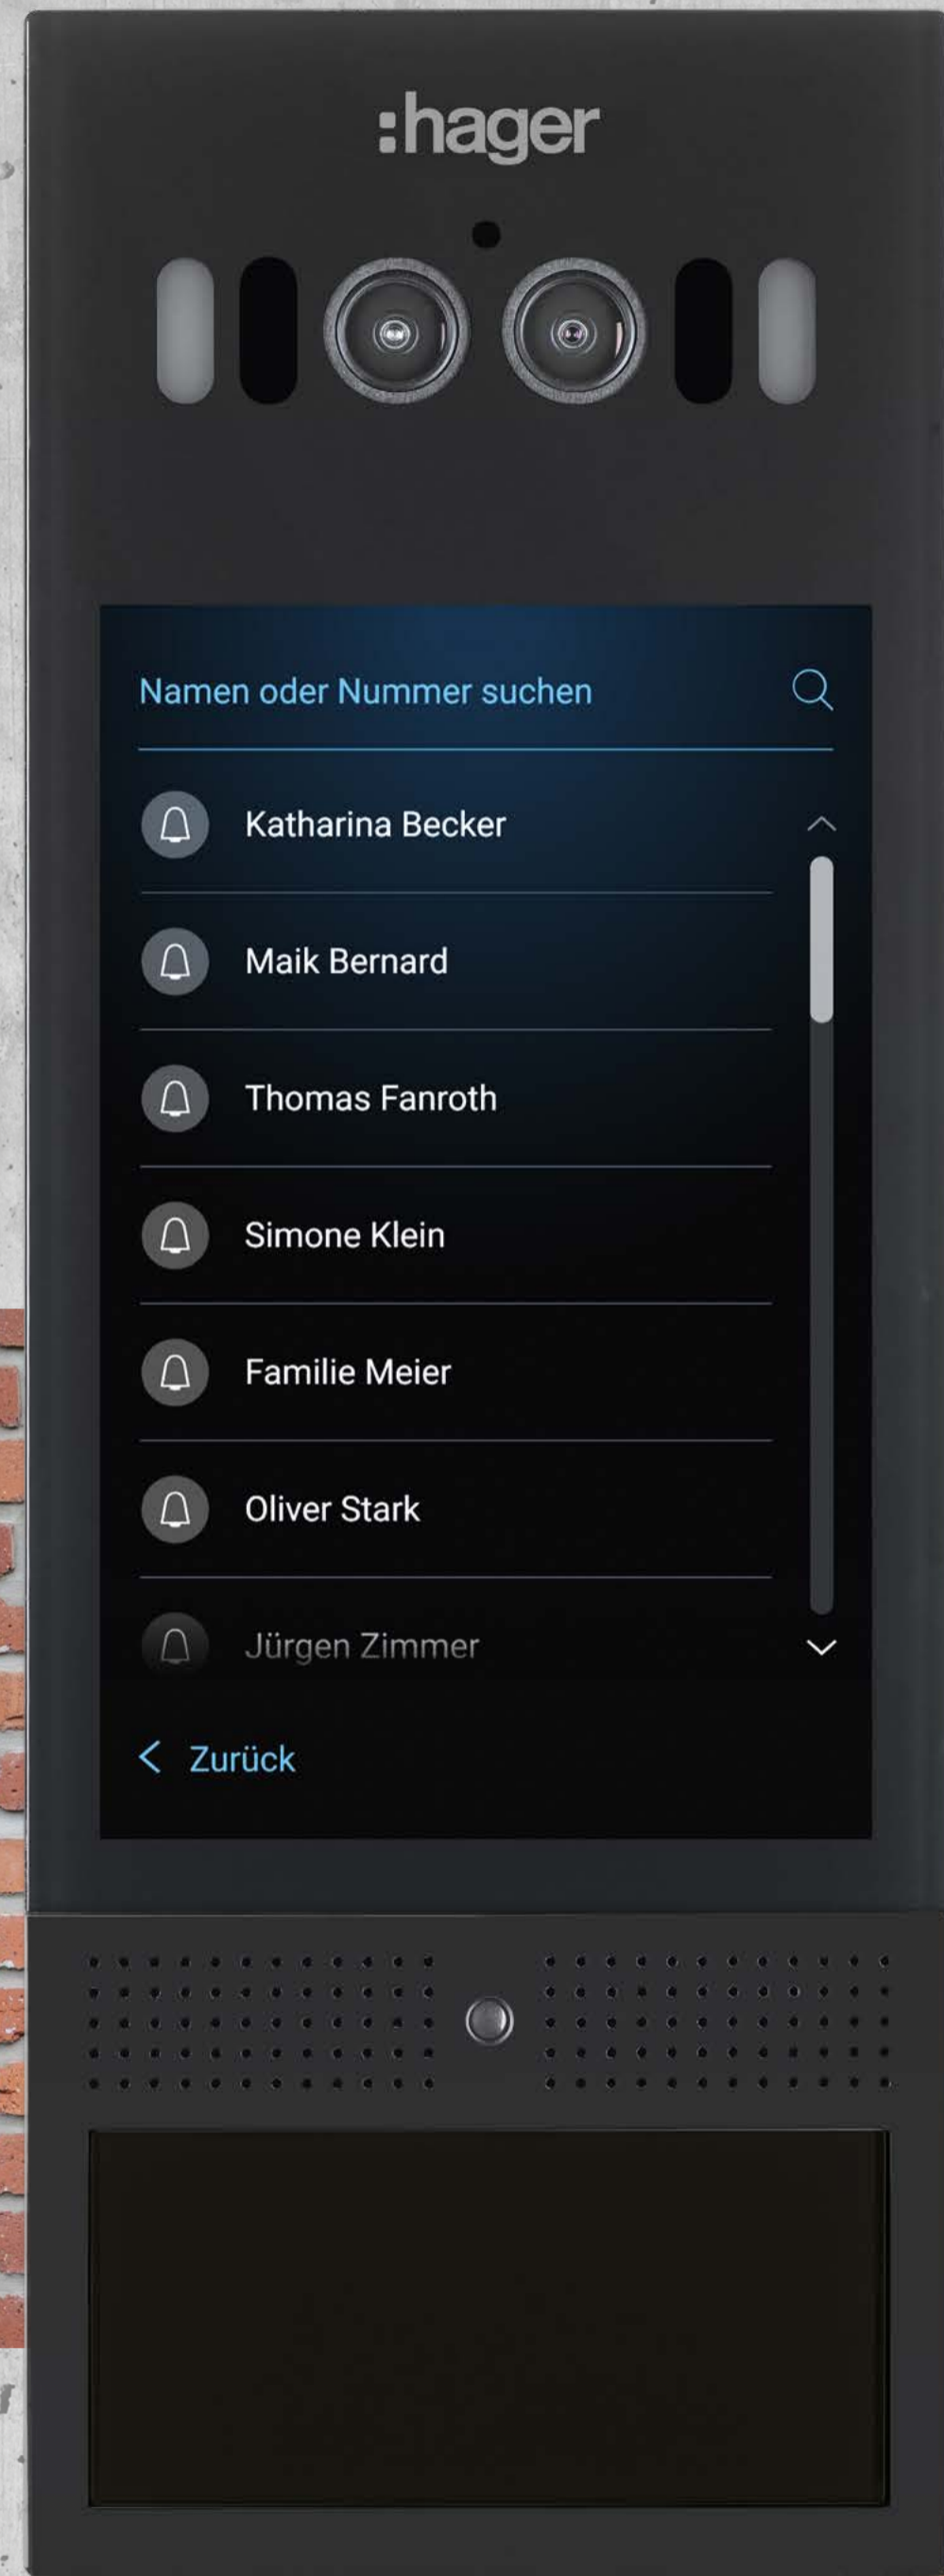

Die Außenstation intercom motion