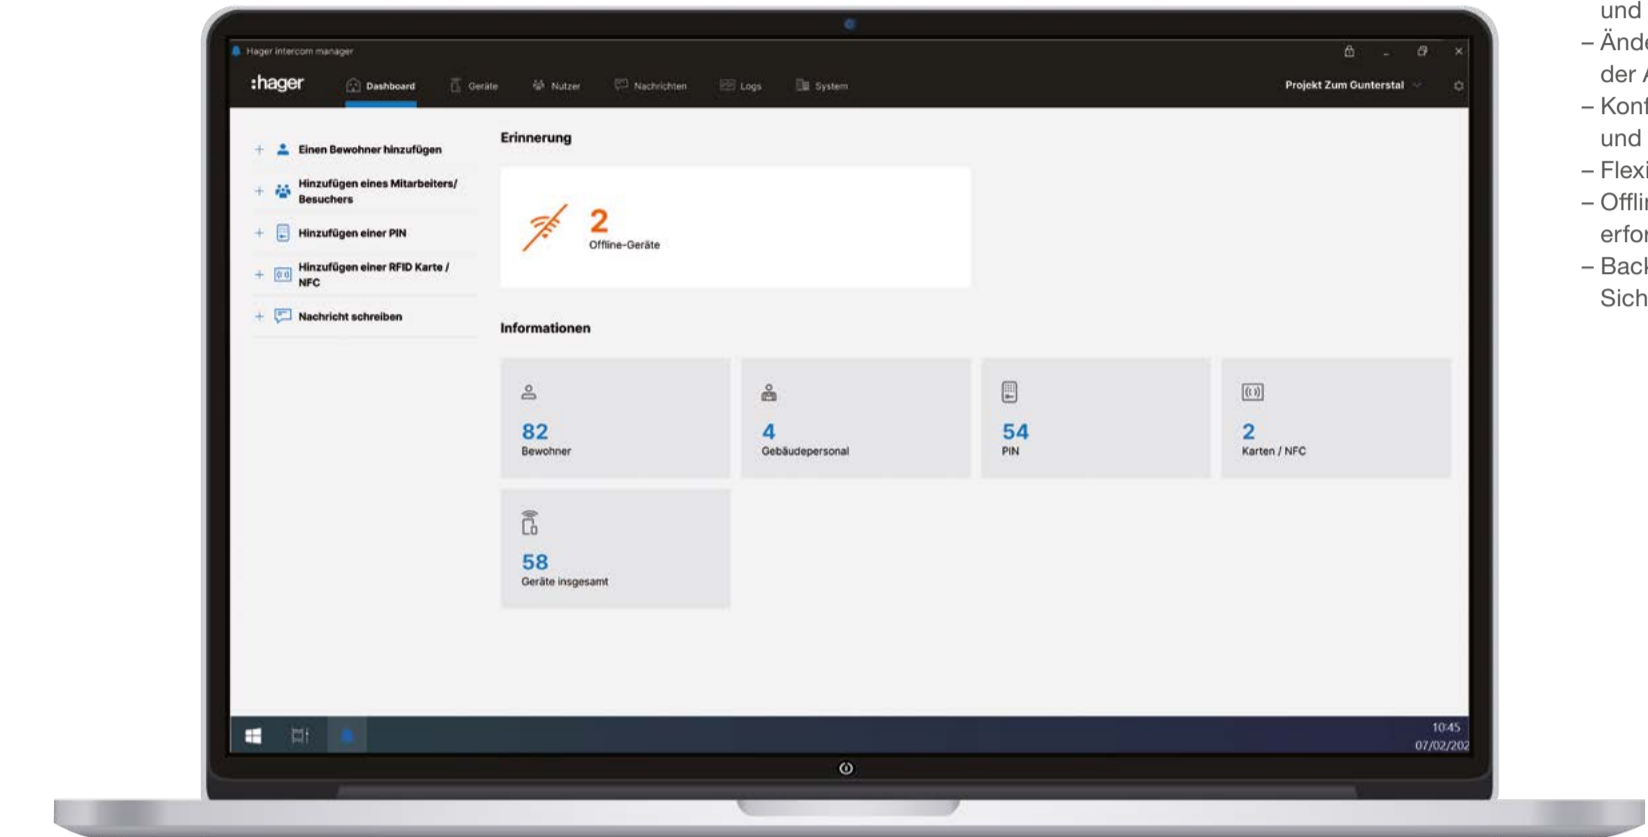

Türkommunikation

Hager intercom

:hager

Öffnet die Tür zur digitalen Welt der Türkommunikation: Hager intercom

Das neue Türkommunikationssystem Hager intercom ist die Lösung für die digitale Zukunft. Es ist gleichermaßen für Neubau und Renovierung geeignet – nach außen CAT-verdrahtet und innen nutzt es 2Draht. Durch das digitale System können bis zu 1.000 Wohneinheiten ausgestattet werden. Dabei kann jede Wohneinheit mit Video-Innenstation die Hager intercom App für mehr Sicherheit und Komfort nutzen.

- 7-Zoll-Touch-Display
- Farben: Weiß und Schwarzgrau
- Wifi-fähig für App-Kompatibilität
- Bildspeicher
- Mitteilungen der Hausverwaltung möglich (z. B. Info zu Abschaltung des Wassers)
- AP-Montage auf Standard-UP-Dose
- Rufmelodie- und Tastenton-Lautstärke einstellbar
- Parallelbetrieb der Innenstationen
- Anschluss für Etagenruftaster
- Zusatzfunktionen wie Portamat und Rufweiterleitung

Die App Hager intercom

- In Verbindung mit der Video-Innenstation
- Selbstständige Inbetriebnahme durch Bewohner über QR-Code
- Übertragung des Kamerabildes
- Kommunikation mit den Personen vor der Tür
- Tür öffnen, auch bei Abwesenheit
- Kostenlos

Die Außenstation intercom motion

Die Video-Innenstation intercom view

* Abbildungen in Originalgröße – einfach ausschneiden, anhalten, begeistert sein.

Die Audio-Innenstation intercom speak

Die Inbetriebnahme mit dem Hager intercom manager