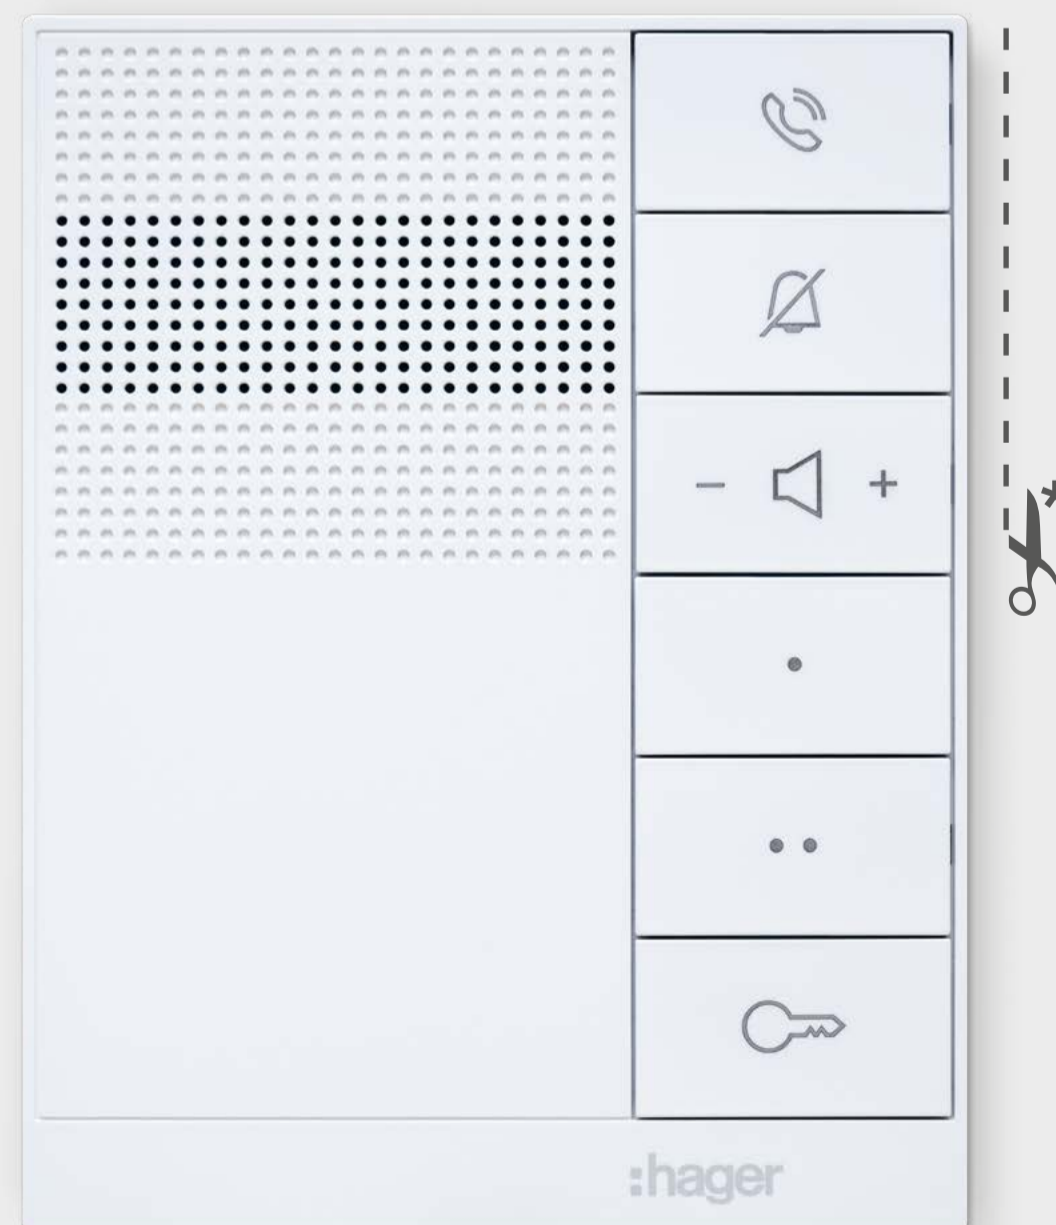

- 7-Zoll-Touch-Display
- Farben: Weiß und Schwarzgrau
- Wifi-fähig für App-Kompatibilität
- Bildspeicher
- Mitteilungen der Hausverwaltung möglich (z. B. Info zu Abschaltung des Wassers)
- AP-Montage auf Standard-UP-Dose
- Rufmelodie- und Tastenton-Lautstärke einstellbar
- Parallelbetrieb der Innenstationen
- Anschluss für Etagenruftaster
- Zusatzfunktionen wie Portamat und Rufweiterleitung

Die Audio-Innenstation intercom speak

- Mit und ohne Hörer
- Zwei frei programmierbare Funktionstasten
- AP-Montage auf Standard-UP-Dose oder direkte Wandmontage
- Farbe: Weiß
- LED-Hintergrundbeleuchtung der Tasten
- Auswahl aus fünf verschiedenen Rufmelodien
- Parallelbetrieb der Innenstationen
- Anschluss für Etagenruftaster
- Zusatzfunktionen wie Portamat und Rufweiterleitung

Die App Hager intercom

- In Verbindung mit der Video-Innenstation
- Selbstständige Inbetriebnahme durch Bewohner über QR-Code
- Übertragung des Kamerabildes
- Kommunikation mit den Personen vor der Tür
- Tür öffnen, auch bei Abwesenheit
- Kostenlos

Die Außenstation intercom motion

Die Video-Innenstation intercom view

* Abbildungen in Originalgröße – einfach ausschneiden, anhalten, begeistert sein.

Die Audio-Innenstation intercom speak

Die Inbetriebnahme mit dem Hager intercom manager