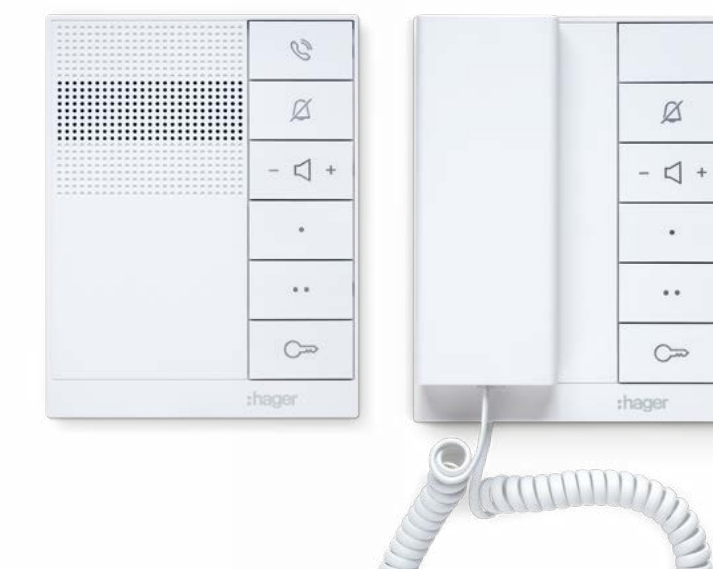

Die Außenstation intercom modular

- Modulares System: gewünschte Funktionalität durch Zusammenfügen verschiedener Module
- Hochwertiges Kameramodul
- Digitales Zutrittsmodul
- Wandmontage oder in Standsäule
- Modulare Geräte von Partnerfirmen können integriert werden, z. B. Fingerprint

Die Außenstation intercom mono

- Für kleine bis mittlere Mehrfamilienhäuser
- Hochwertige Kamera
- Klassisches Design

Kann als Manufakturprodukt bezogen werden, Katalogartikel folgen

Die Video-Innenstation intercom view

- 7-Zoll-Touch-Display
- Farben: Weiß und Schwarzgrau
- Wifi-fähig für App-Kompatibilität
- Bildspeicher
- Mitteilungen der Hausverwaltung möglich (z. B. Info zu Abschaltung des Wassers)
- AP-Montage auf Standard-UP-Dose
- Rufmelodie- und Tastenton-Lautstärke einstellbar
- Parallelbetrieb der Innenstationen
- Anschluss für Etagenruftaster
- Zusatzfunktionen wie Portamat und Rufweiterleitung

Die Audio-Innenstation intercom speak

- Mit und ohne Hörer
- Zwei frei programmierbare Funktionstasten
- AP-Montage auf Standard-UP-Dose oder direkte Wandmontage
- Farbe: Weiß
- LED-Hintergrundbeleuchtung der Tasten
- Auswahl aus fünf verschiedenen Rufmelodien
- Parallelbetrieb der Innenstationen
- Anschluss für Etagenruftaster
- Zusatzfunktionen wie Portamat und Rufweiterleitung