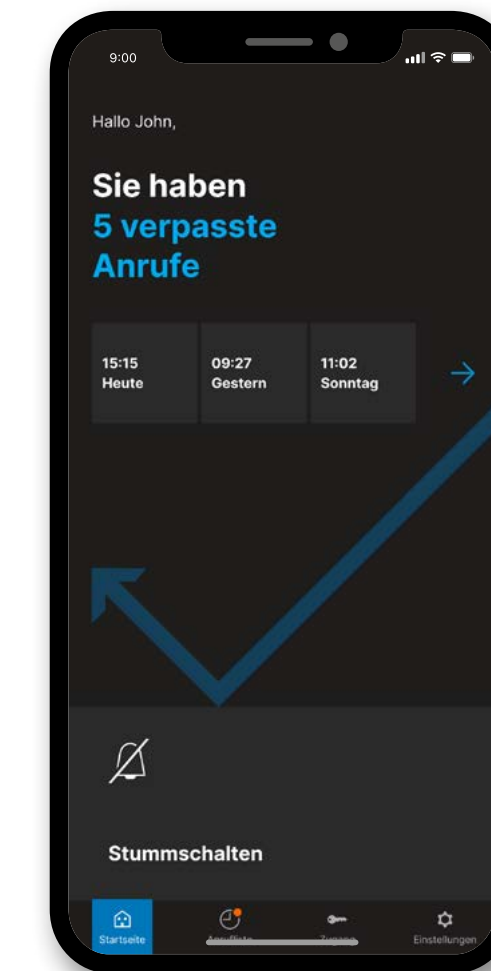

Die App Hager intercom

- In Verbindung mit der Video-Innenstation
- Selbstständige Inbetriebnahme durch Bewohner über QR-Code
- Übertragung des Kamerabildes
- Kommunikation mit den Personen vor der Tür
- Tür öffnen, auch bei Abwesenheit
- Kostenlos