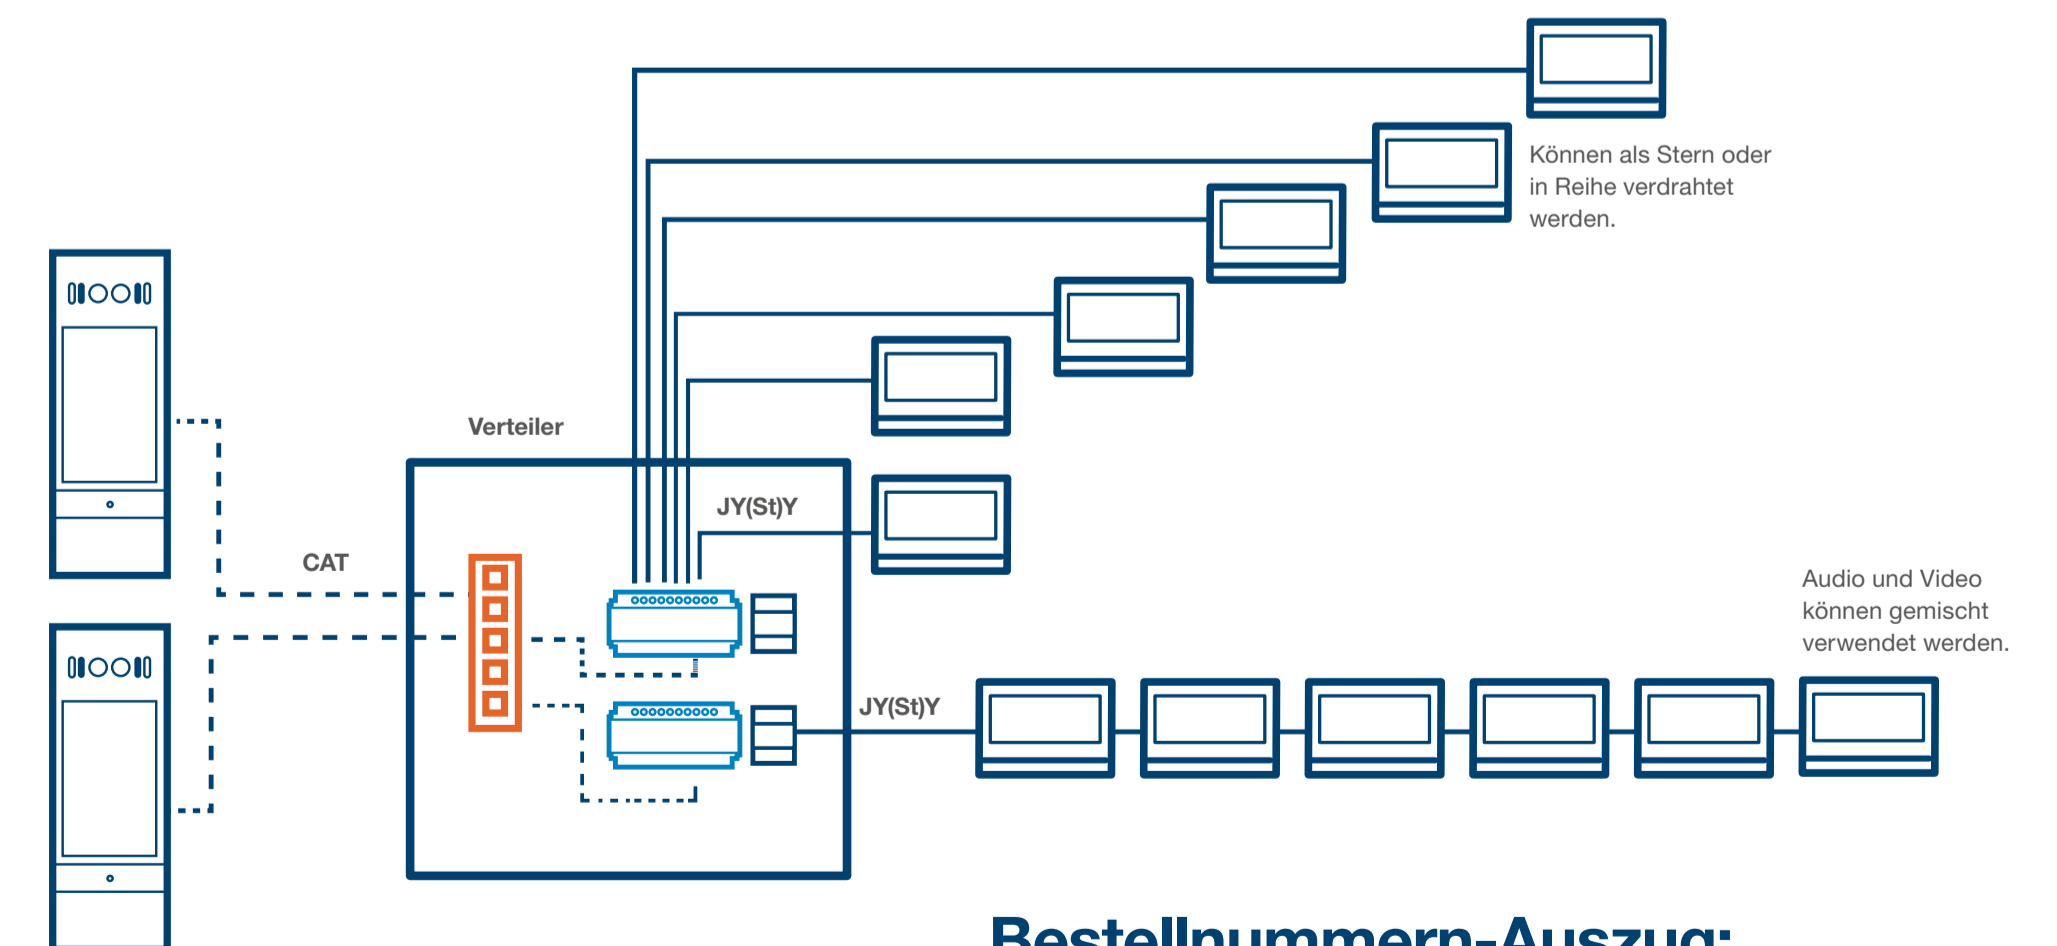

Die App Hager intercom

- In Verbindung mit der Video-Innenstation
- Selbstständige Inbetriebnahme durch Bewohner über QR-Code
- Übertragung des Kamerabildes
- Kommunikation mit den Personen vor der Tür
- Tür öffnen, auch bei Abwesenheit
- Kostenlos

Die Außenstation intercom motion

Die Video-Innenstation intercom view

* Abbildungen in Originalgröße – einfach ausschneiden, anhalten, begeistert sein.

Die Audio-Innenstation intercom speak

Die Inbetriebnahme mit dem Hager intercom manager

Legende

- CAT (6 oder besser)
- JY(St)Y (zwei Adern 0,8)
- ⏏ Spannungsvorsorgung 48 V
- 🔌 2Draht Switch
- 🔌 Externer PoE + Switch

Planungsbeispiel für zwölf Innenstationen

Hager intercom ist nahezu unbegrenzt in seinen Anwendungen. Die CAT-Verdrahtung von außen mündet in lediglich drei Systemgeräten. Die weiteren Geräte können Sie über 2Draht als Stern oder in Reihe verdrahten und dabei Audio und Video mischen.