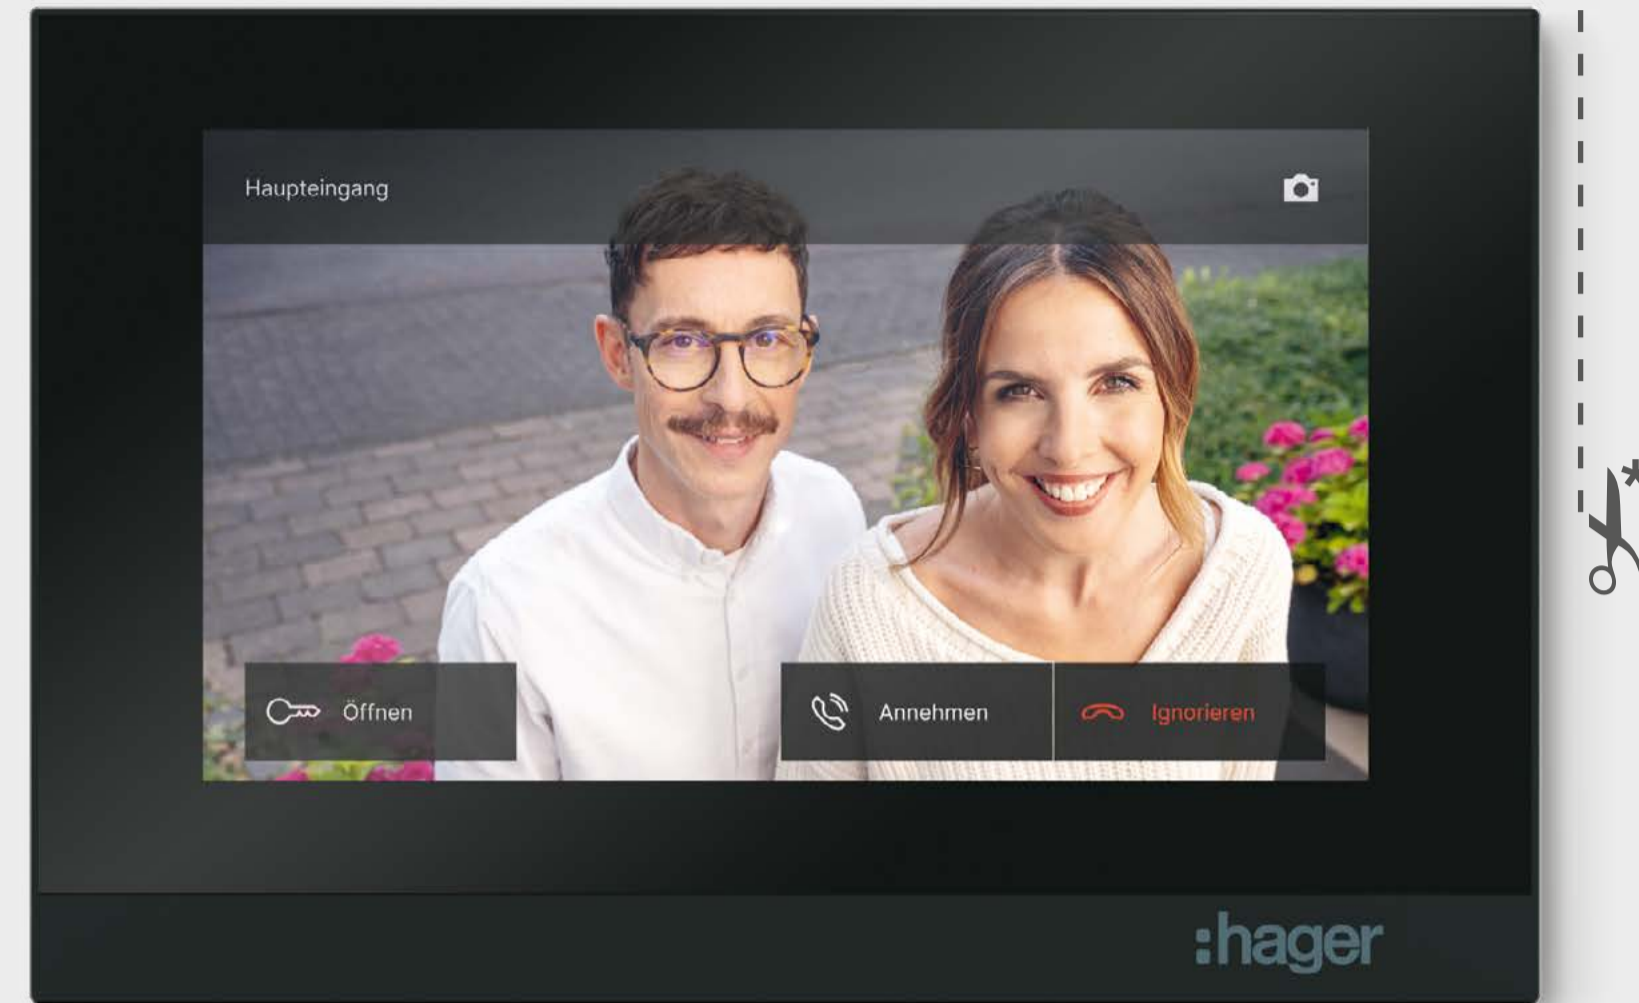

Türkommunikation

Hager intercom

:hager

Öffnet die Tür zur digitalen Welt der Türkommunikation: Hager intercom

Das neue Türkommunikationssystem Hager intercom ist die Lösung für die digitale Zukunft. Es ist gleichermaßen für Neubau und Renovierung geeignet – nach außen CAT-verdrahtet und innen nutzt es 2Draht. Durch das digitale System können bis zu 1.000 Wohneinheiten ausgestattet werden. Dabei kann jede Wohneinheit mit Video-Innenstation die Hager intercom App für mehr Sicherheit und Komfort nutzen.

Die Audio-Innenstation intercom speak

- Mit und ohne Hörer
- Zwei frei programmierbare Funktionstasten
- AP-Montage auf Standard-UP-Dose oder direkte Wandmontage
- Farbe: Weiß
- LED-Hintergrundbeleuchtung der Tasten
- Auswahl aus fünf verschiedenen Rufmelodien
- Parallelbetrieb der Innenstationen
- Anschluss für Etagenruftaster
- Zusatzfunktionen wie Portamat und Rufweiterleitung

Die App Hager intercom

- In Verbindung mit der Video-Innenstation
- Selbstständige Inbetriebnahme durch Bewohner über QR-Code
- Übertragung des Kamerabildes
- Kommunikation mit den Personen vor der Tür
- Tür öffnen, auch bei Abwesenheit
- Kostenlos

Die Außenstation intercom motion

Die Video-Innenstation intercom view

* Abbildungen in Originalgröße – einfach ausschneiden, anhalten, begeistert sein.

Die Audio-Innenstation intercom speak

Die Inbetriebnahme mit dem Hager intercom manager