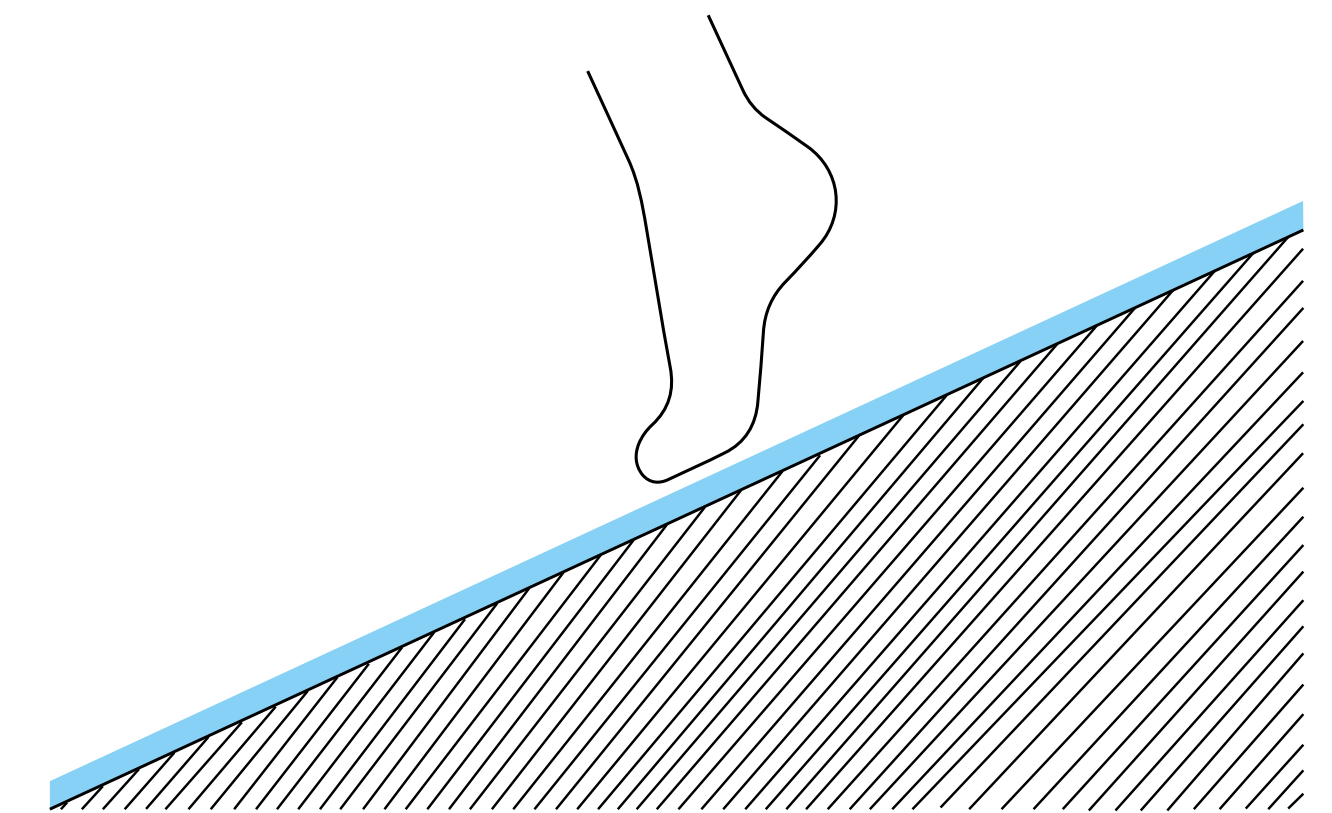

Bewertungsgruppe C
Winkel der Rampe $\geq 24^\circ$